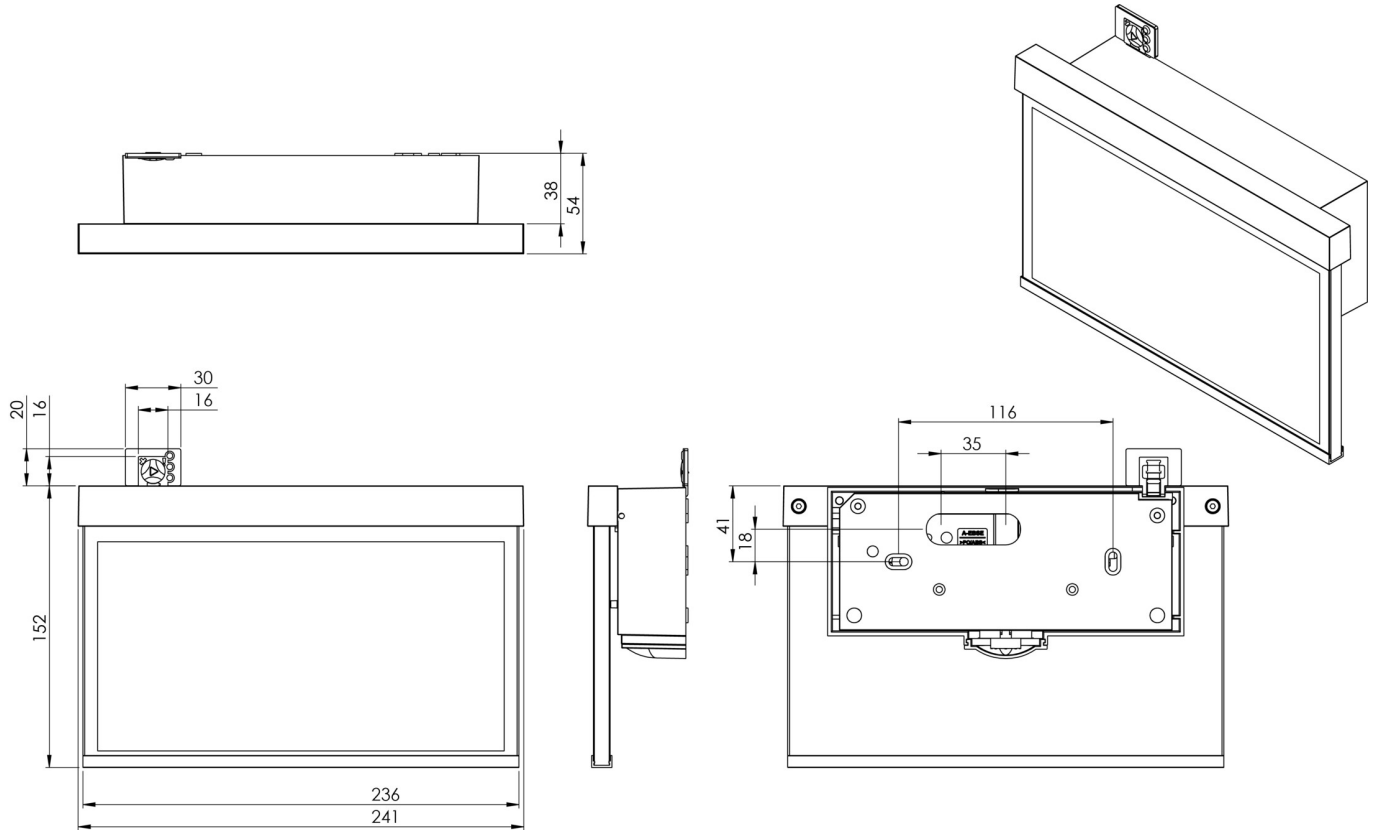

TEKNISK TEGNING

TILBEHØRSLISTE

BALLPLX-AM -

AM-X-APA - AM/AX utenpåliggende adapter

LIGNENDE PRODUKTER

Varenr.	Bilde	overvåkning	omsorg	Farge	investering	Automatisk inspeksjonsbok	Vedlikehold-sinnsats	fjernvedlikehold	maks. lys	Individuell lys-overvåking
AMWT009ML		Sentral strømforsyning (ML)	Sentral strømforsyning	RAL 9003	€€€	Ja	lav	Ja	1920 kroner per system	sentralt
AMWT009ML-E		Sentral strømforsyning (ML)	Sentral strømforsyning	Edelstahl	€€€	Ja	lav	Ja	1920 kroner per system	sentralt

Fra: 23.08.2024 - Det tas forbehold om tekniske endringer og feil.