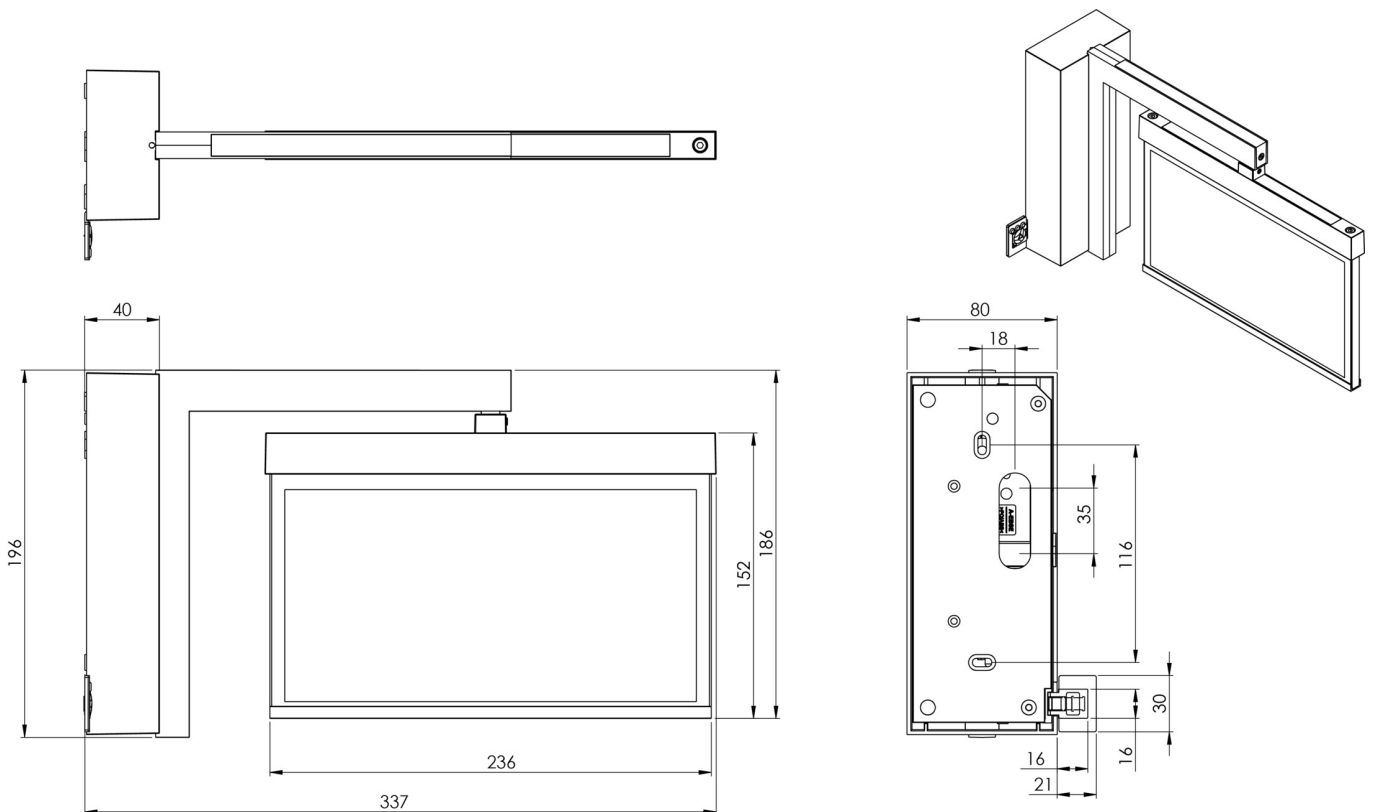

Høyde	196 mm
Vekt	1.41
Vekt inkludert emballasje	1.77
Tverrsnitt for tilkobling	2.5 mm²
Koblingsinngang	Nei
Blokkering av nødlys	Nei
Batteritilkobling	Nei
Lysstrømnettverk	165 lm
Lysstrøm nødsituasjon	165 lm
Tolltariffnummer	94056180
EAN	4260682156549

TEKNISK TEGNING

TILBEHØRSLISTE

AM-X-APA -