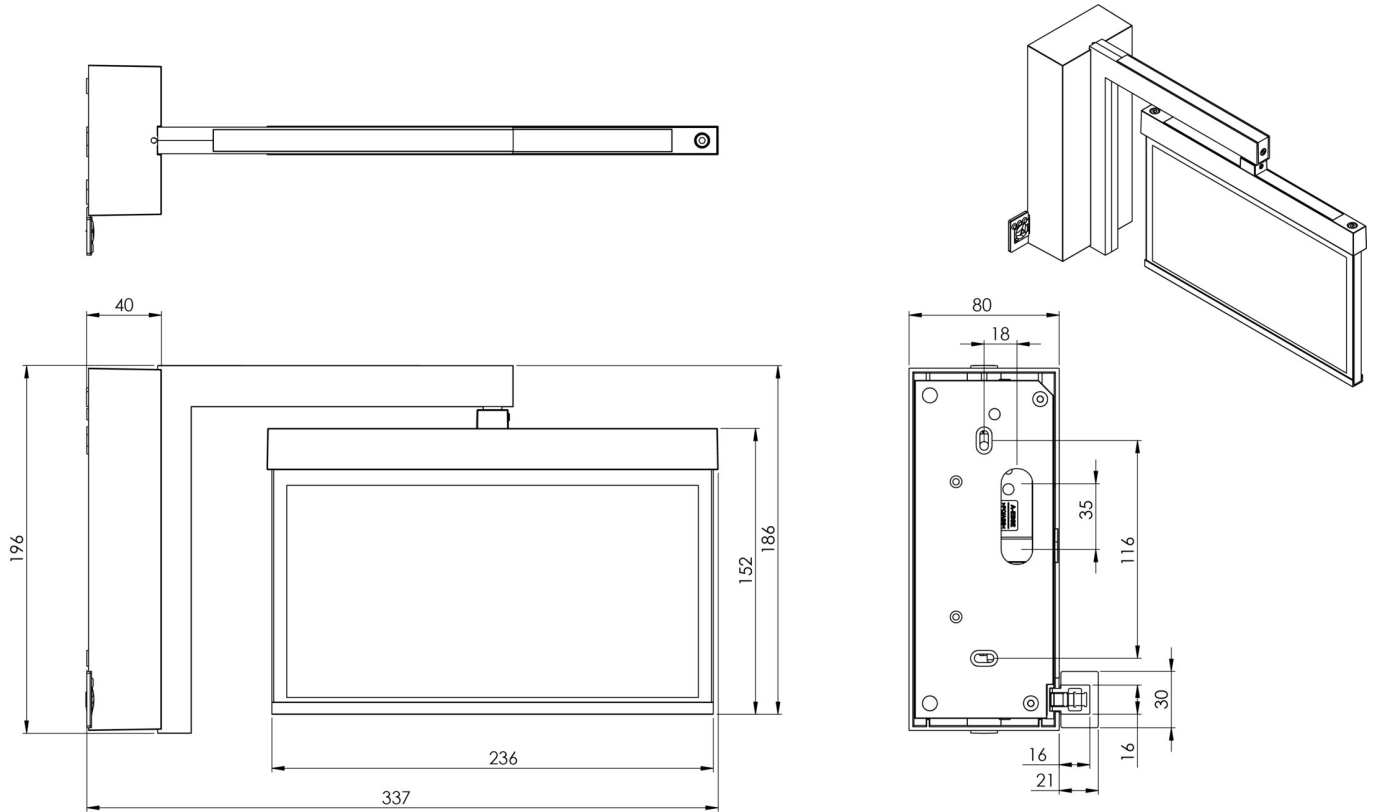

DESSIN TECHNIQUE

LISTE DES ACCESSOIRES

AM-X-APA -