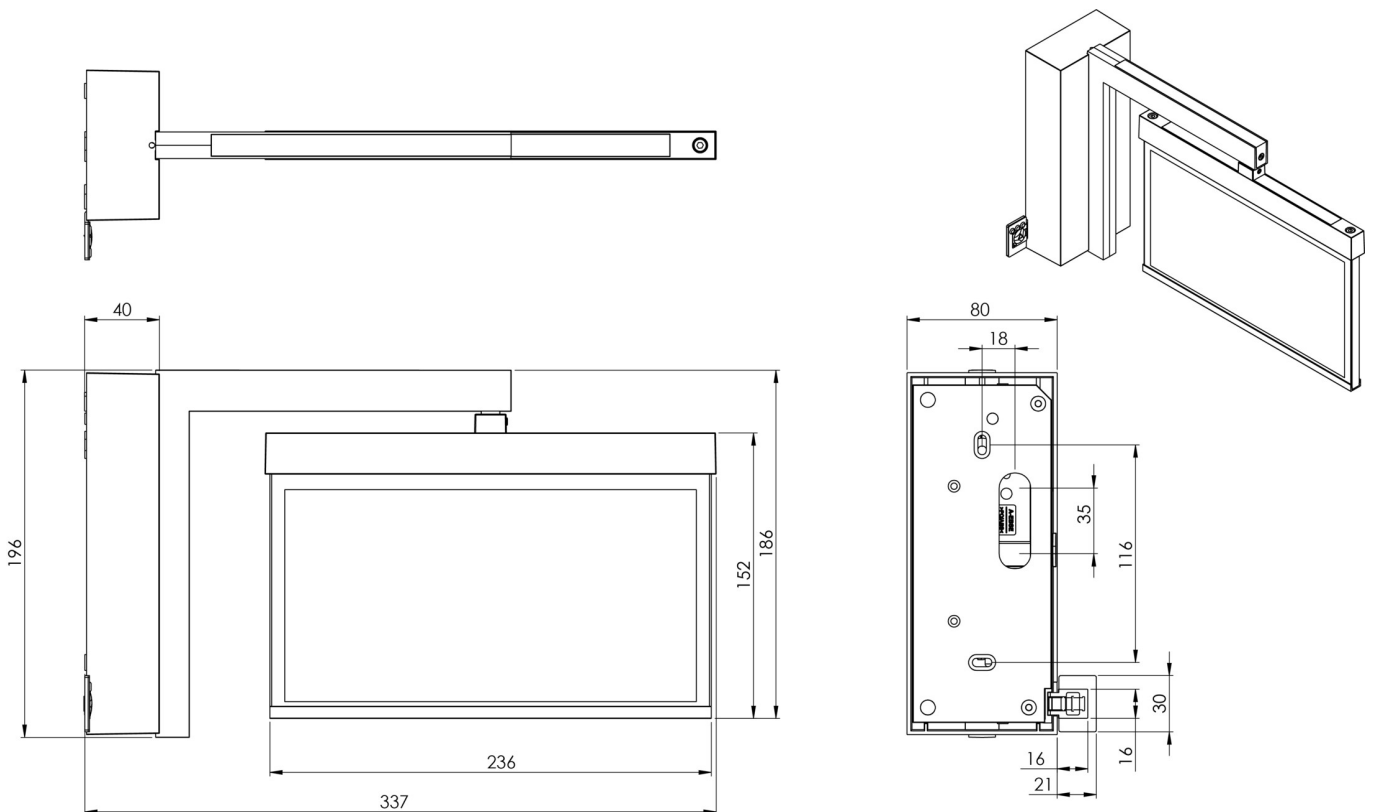

Høyde	196 mm
Vekt	1.41
Vekt inkludert emballasje	1.77
Tverrsnitt for tilkobling	2.5 mm²
Koblingsinngang	Nei
Blokkering av nødlys	Nei
Batteritilkobling	Nei
Lysstrømnettverk	165 lm
Lysstrøm nødsituasjon	165 lm
Tolltariffnummer	94056180
EAN	4260682156563

TEKNISK TEGNING

TILBEHØRSLISTE

AM-X-APA -