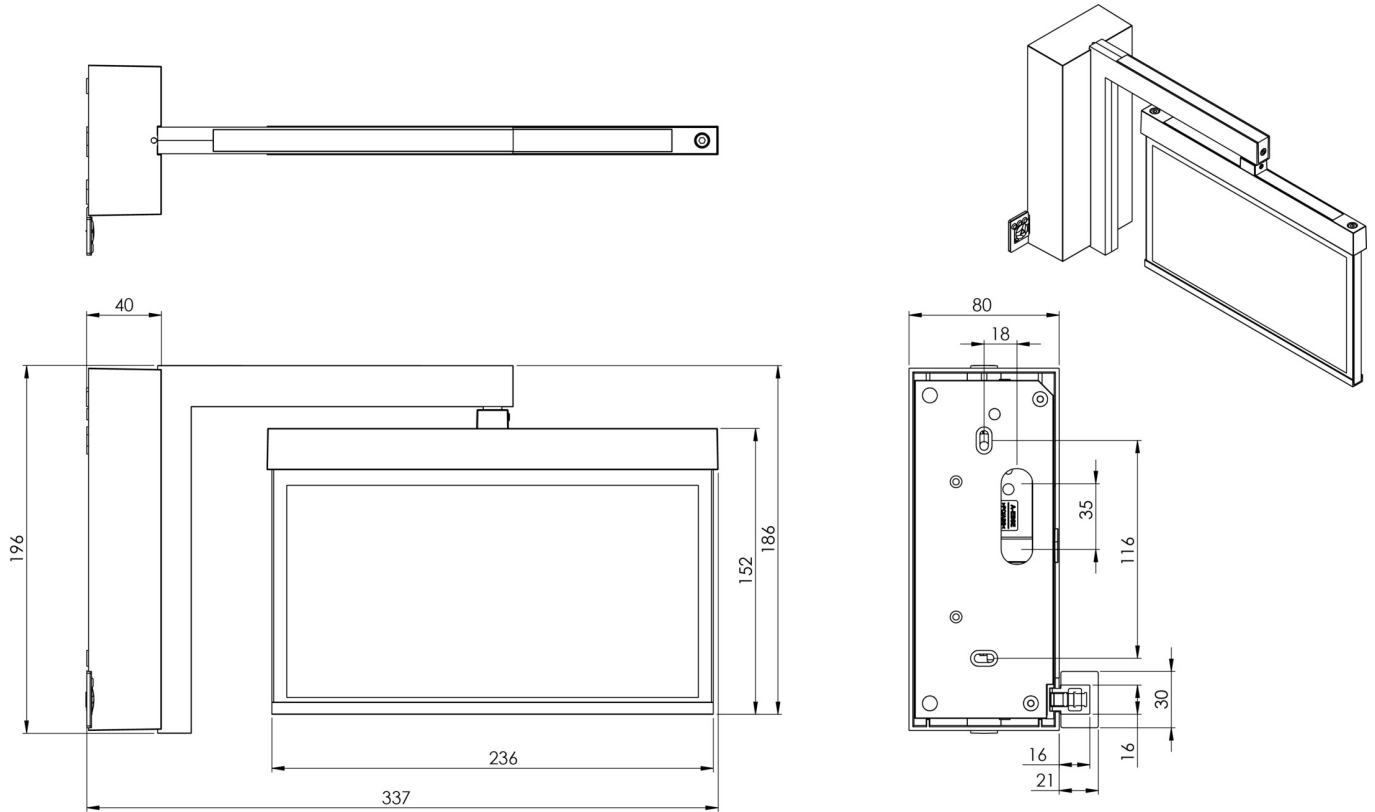

**Art.-Nr: AMWA509CC-E**  
**Luminaire à pictogramme systèmes d'alimentation électrique centralisée**  
**Mur, CoreCompact 24 (CC), CPS, 22 m, IP40, Zinc moulé sous pression, Acier inoxydable**

AMWA est un luminaire à pictogramme de secours en zinc moulé sous pression destiné à un montage mural en saillie conçu comme support mural pour l'identification des voies de secours et d'évacuation. Il fait partie de la série de luminaires A, laquelle propose des systèmes pour tout type de montage et a reçu le German Design Award pour son design rectiligne homogène. Les luminaires de la série A sont équipés d'ampoules LED modernes et offrent une grande flexibilité grâce à leur système de pictogrammes variables.

## DONNÉES TECHNIQUES

Type de luminaire	Luminaire à pictogramme
Type d'installation	Mur
Distance de reconnaissance	22 m
Pictogramme	Set
Ampoules	LED
Matériel du boîtier	Zinc moulé sous pression
Couleur du boîtier	Acier inoxydable
Type de protection (IP)	IP40
Résistance aux impacts (IK)	≥ 3
Certification	WEEE, CE, ENEC
Classe de protection	2
Alimentation	systèmes d'alimentation électrique centralisée
Surveillance	CoreCompact 24 (CC)
Temps d'autonomie	CPS
Batterie	/
Mode de fonctionnement	Mode veille / mode continu

Tension d'entrée AC	24 V
Puissance max.	2,8 W
Puissance DS	2,8 W
Puissance BS	0,4 W
Température ambiante DS	-5 °C - 40 °C
Température ambiante BS	-5 °C - 40 °C
Profondeur	80 mm
Largeur	334 mm
Hauteur	196 mm
Poids	1.41
Poids, emballage inclus	1.77
Section de raccordement	2.5 mm <sup>2</sup>
Entrée de commutation	non
Blocage de l'éclairage de secours	non
Connexion de la batterie	non
Flux lumineux réseau	165 lm
Flux lumineux secours	165 lm
Numéro du tarif douanier	94056180
EAN	4260682156563

## DESSIN TECHNIQUE