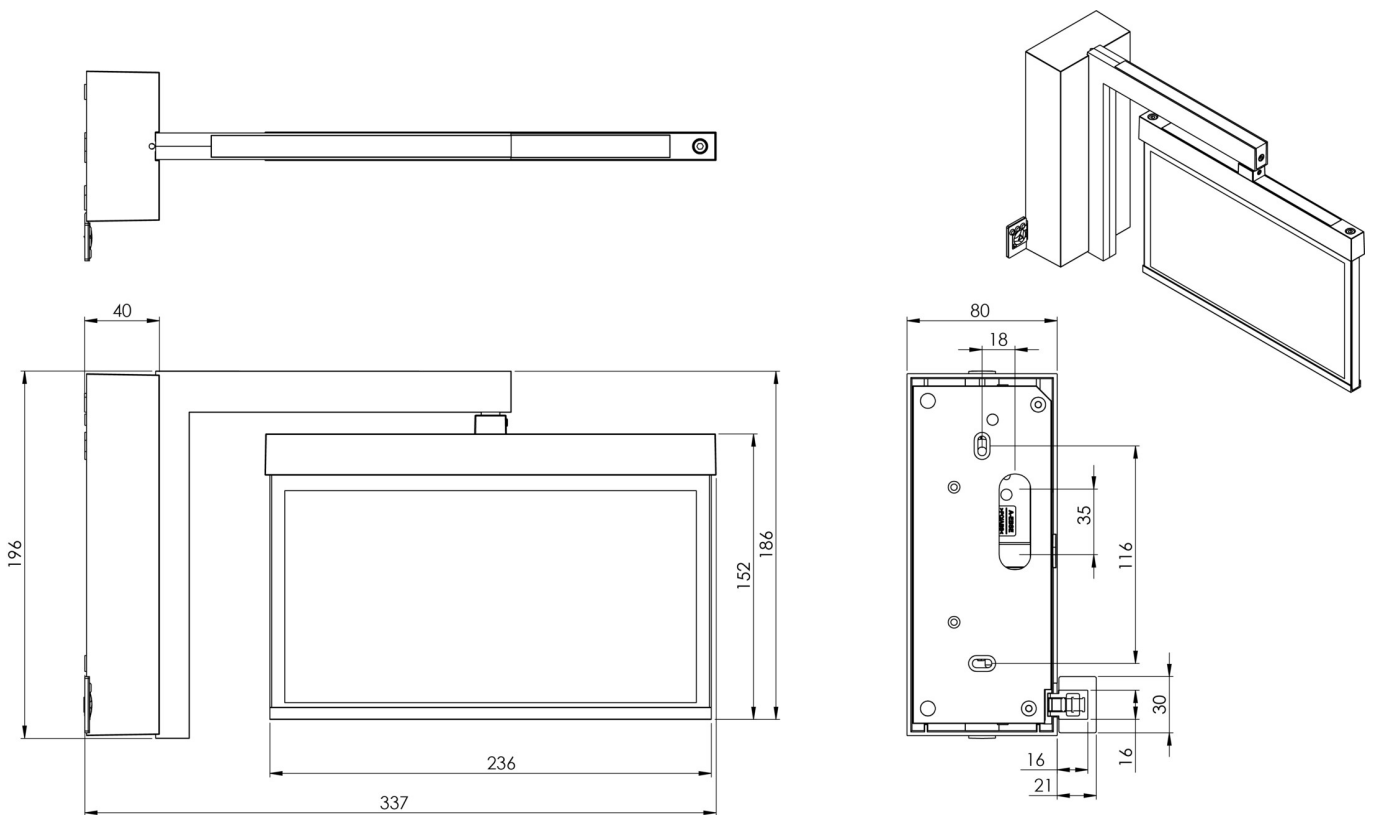

Breite	334 mm
Höhe	196 mm
Gewicht	1.41
Gewicht inkl. Verpackung	1.77
Anschlussquerschnitt	2.5 mm²
Schalteingang	Nein
Notlichtblockierung	Nein
Batterieanschluss	Nein
Lichtstrom Netz	165 lm
Lichtstrom Not	165 lm
Zolltarifnummer	94056180
Ursprungsland	DEUTSCHLAND
EAN	4260682156563

TECHNISCHE ZEICHNUNG