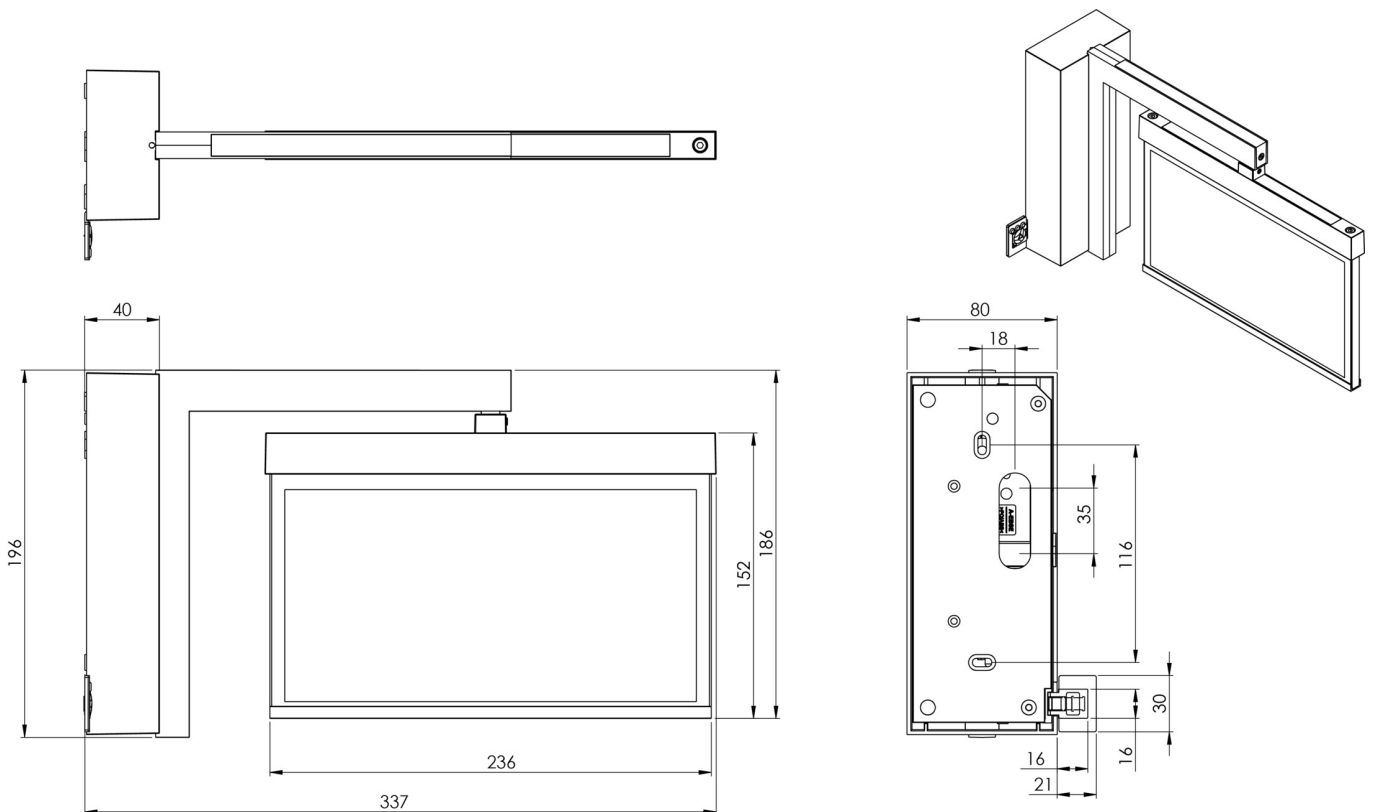

Høyde	196 mm
Vekt	1.41
Vekt inkludert emballasje	1.77
Tverrsnitt for tilkobling	2.5 mm²
Koblingsinngang	Nei
Blokkering av nødlys	Nei
Batteritilkobling	Nei
Lysstrømnettverk	165 lm
Lysstrøm nødsituasjon	165 lm
Tolltariffnummer	94056180
EAN	4260682156556

TEKNISK TEGNING

TILBEHØRSLISTE

AM-X-APA -