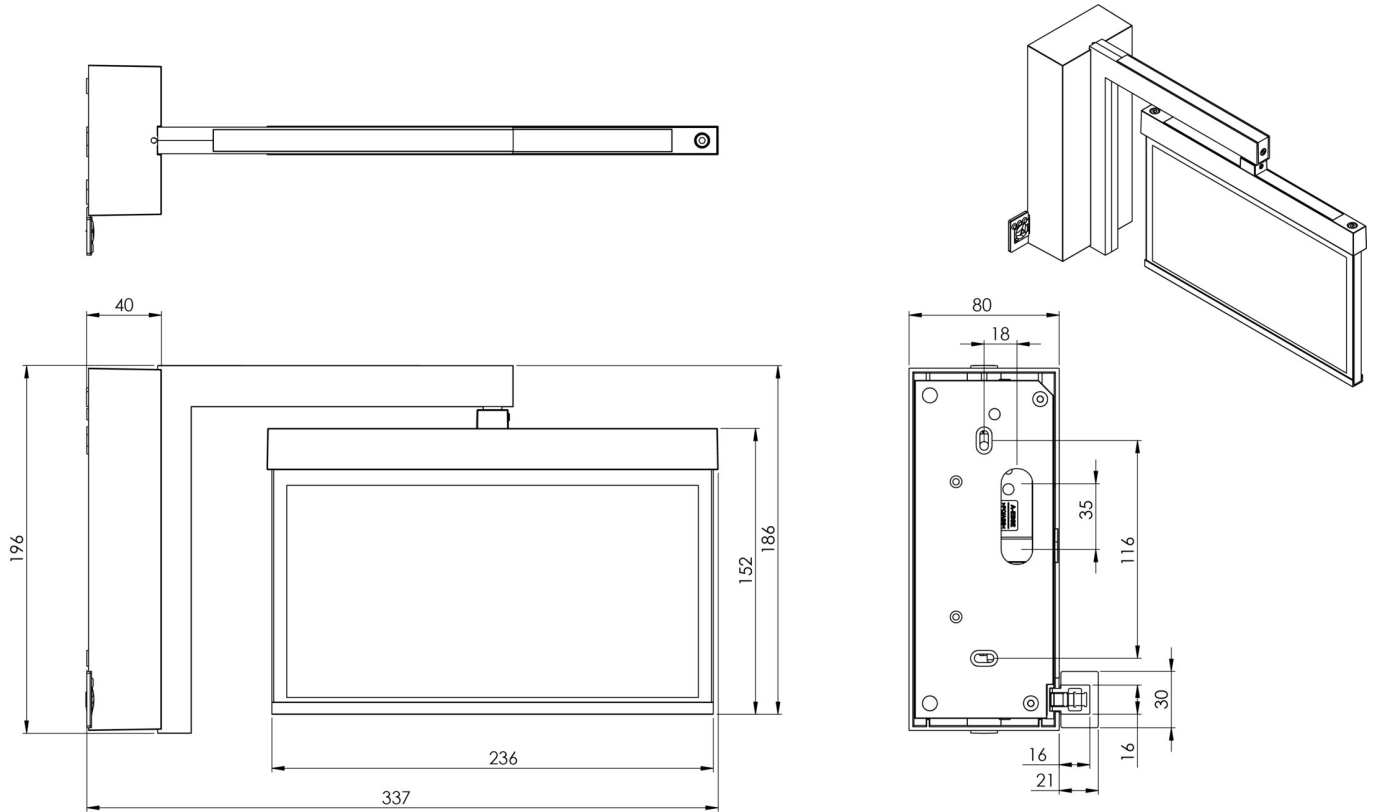

**Art.-Nr: AMWA509CC-AZ**  
**Luminaire à pictogramme systèmes d'alimentation électrique centralisée**  
**Mur, CoreCompact 24 (CC), CPS, 22 m, IP40, Zinc moulé sous pression, Anthracite**

AMWA est un luminaire à pictogramme de secours en zinc moulé sous pression destiné à un montage mural en saillie conçu comme support mural pour l'identification des voies de secours et d'évacuation. Il fait partie de la série de luminaires A, laquelle propose des systèmes pour tout type de montage et a reçu le German Design Award pour son design rectiligne homogène. Les luminaires de la série A sont équipés d'ampoules LED modernes et offrent une grande flexibilité grâce à leur système de pictogrammes variables.

## DONNÉES TECHNIQUES

Type de luminaire	Luminaire à pictogramme
Type d'installation	Mur
Distance de reconnaissance	22 m
Pictogramme	Set
Ampoules	LED
Matériel du boîtier	Zinc moulé sous pression
Couleur du boîtier	Anthracite
Type de protection (IP)	IP40
Résistance aux impacts (IK)	≥ 3
Certification	WEEE, CE, ENEC
Classe de protection	2
Alimentation	systèmes d'alimentation électrique centralisée
Surveillance	CoreCompact 24 (CC)
Temps d'autonomie	CPS
Batterie	/
Mode de fonctionnement	Mode veille / mode continu

Tension d'entréeAC	24 V
Puissance max.	2,8 W
Puissance DS	2,8 W
Puissance BS	0,4 W
Température ambiante DS	-5 °C - 40 °C
Température ambiante BS	-5 °C - 40 °C
Profondeur	80 mm
Largeur	334 mm
Hauteur	196 mm
Poids	1.41
Poids, emballage inclus	1.77
Section de raccordement	2.5 mm <sup>2</sup>
Entrée de commutation	non
Blocage de l'éclairage de secours	non
Connexion de la batterie	non
Flux lumineux réseau	165 lm
Flux lumineux secours	165 lm
Numéro du tarif douanier	94056180
EAN	4260682156556

## DESSIN TECHNIQUE