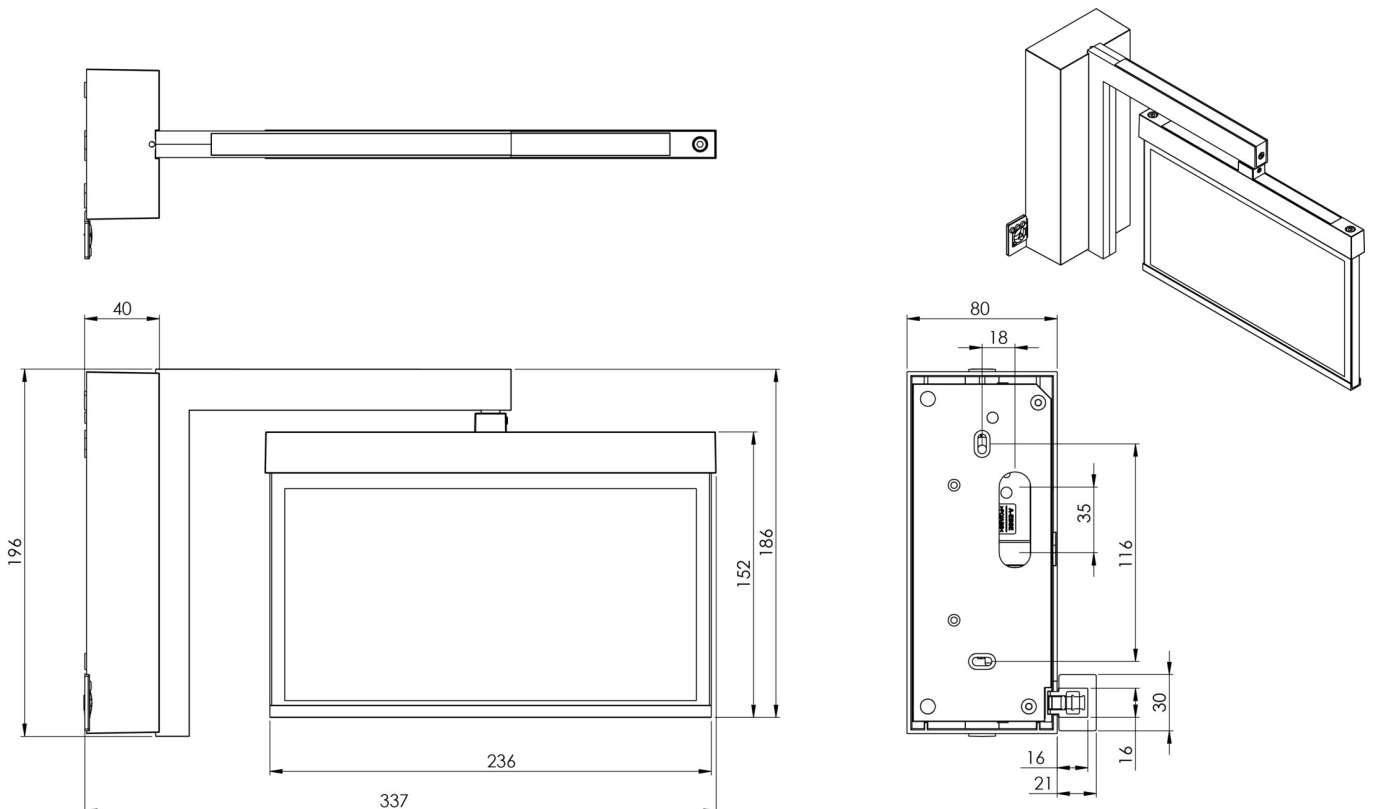

dybde	80 mm
Bredde	334 mm
Høyde	196 mm
Vekt	1.63
Vekt inkludert emballasje	1.99
Tverrsnitt for tilkobling	2.5 mm²
Koblingsinngang	Ja
Blokkering av nødlys	Ja
Batteritilkobling	Støpsel
Dimmefunksjon	Ja
Tolltariffnummer	94056180
EAN	4260682153432

TEKNISK TEGNING