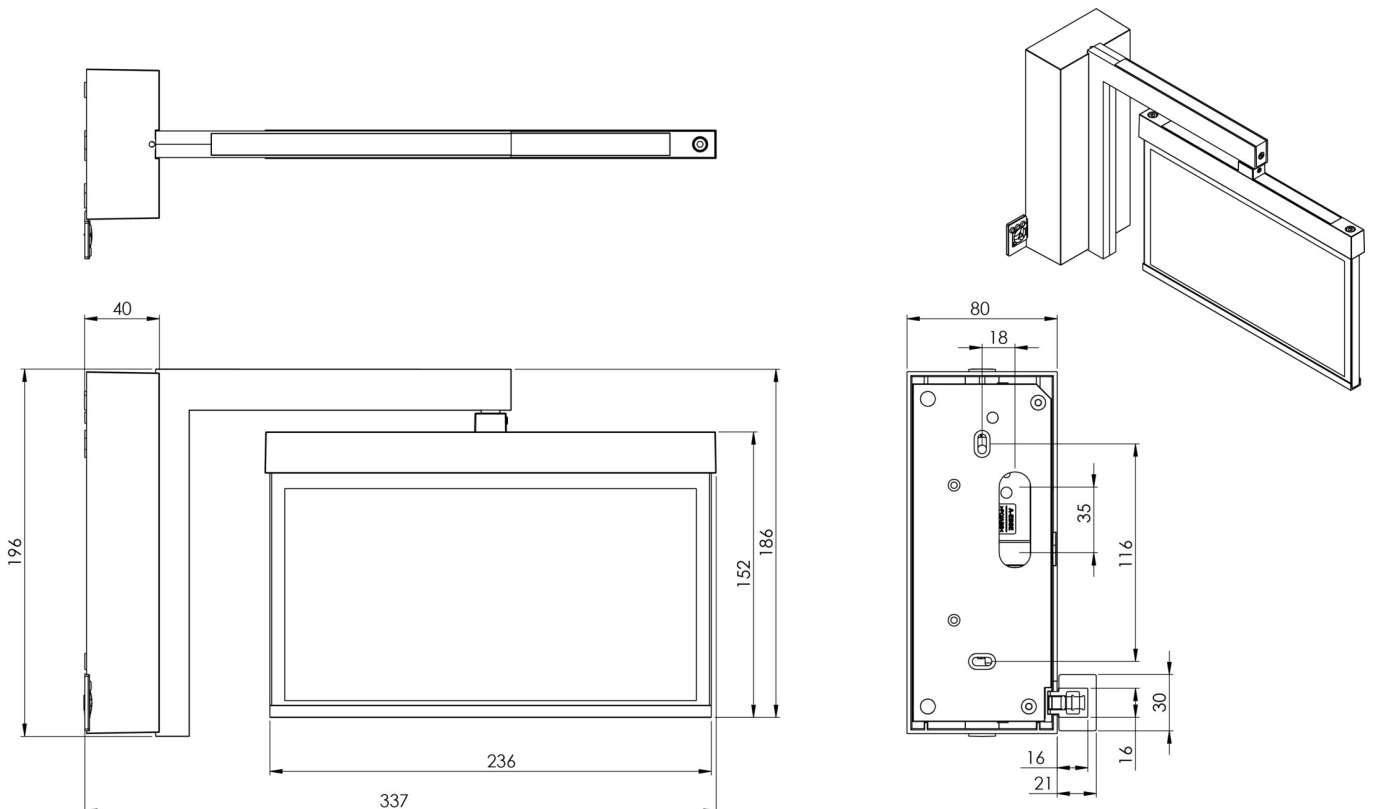

dybde	80 mm
Bredde	334 mm
Høyde	196 mm
Vekt	1.63
Vekt inkludert emballasje	1.99
Tverrsnitt for tilkobling	2.5 mm²
Koblingsinngang	Ja
Blokkering av nødlys	Ja
Batteritilkobling	Støpsel
Dimmefunksjon	Ja
Tolltariffnummer	94056180
EAN	4260682154804

TEKNISK TEGNING