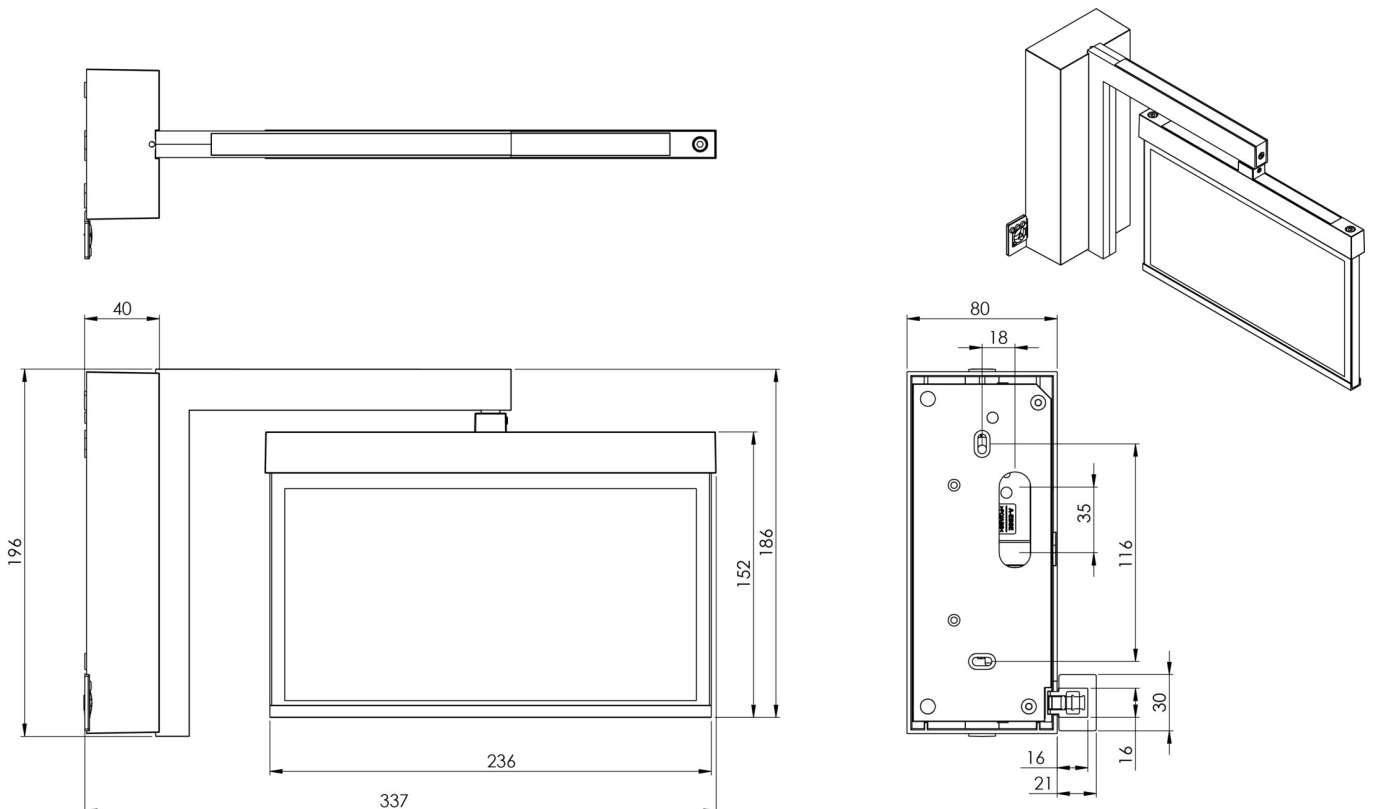

dybde	80 mm
Bredde	334 mm
Høyde	196 mm
Vekt	1.63
Vekt inkludert emballasje	1.99
Tverrsnitt for tilkobling	2.5 mm²
Koblingsinngang	Ja
Blokkering av nødlys	Ja
Batteritilkobling	Støpsel
Dimmefunksjon	Ja
Tolltariffnummer	94056180
EAN	4260682153449

TEKNISK TEGNING