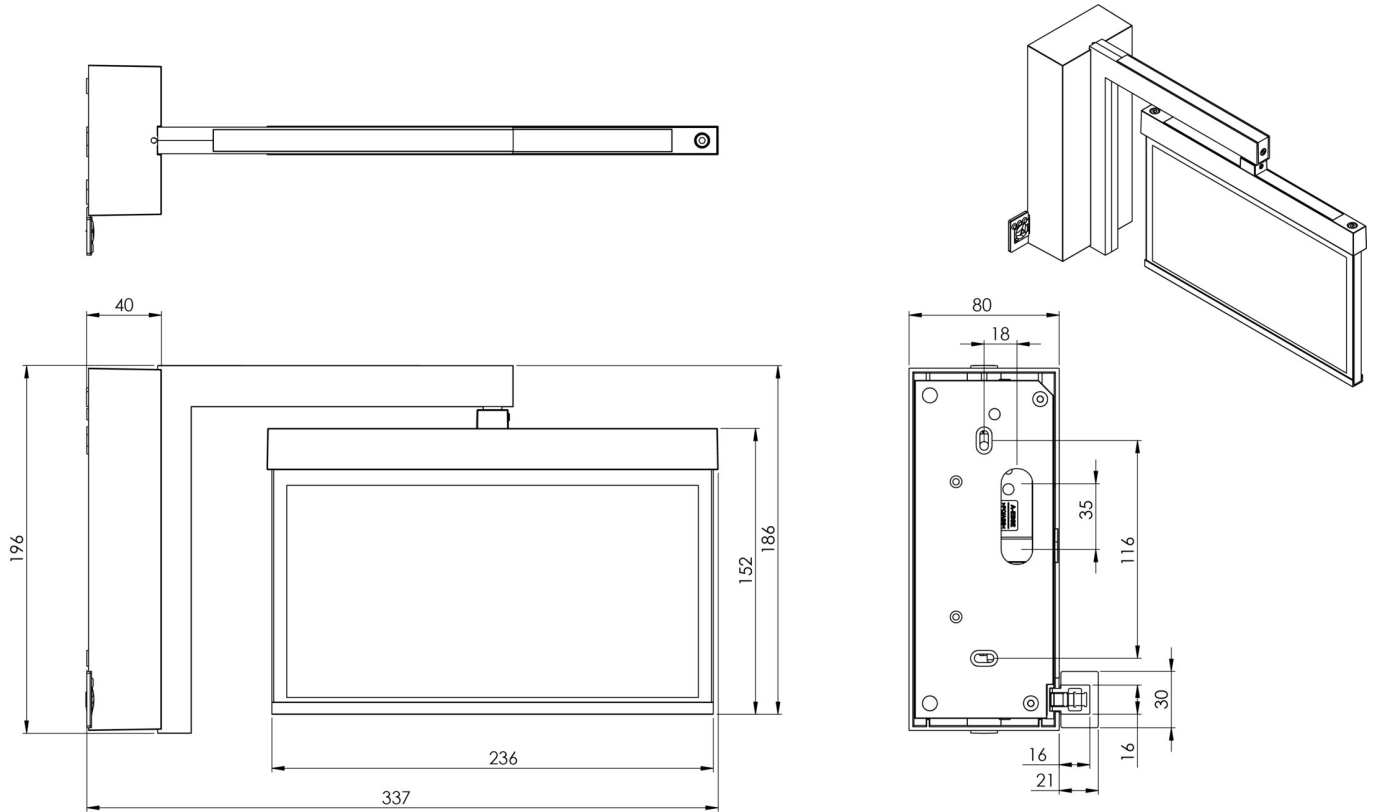

DESSIN TECHNIQUE

Liste des accessoires

AM-X-APA -
LFP3212.K-SET-2AKKU - CS_VALUE_BatteryTechnology. Batterie

Produits connexes

Numéro d'article.	Image	Surveillance	Alimentation	Couleur	Investissement	Carnet d'inspection automatique	Effort d'entretien	Télémaintenance	max. luminaires	Surveillance individuelle
AMWA408WL		Professionnel sans fil (WL)	Batterie individuelle	RAL 9003	€€	Oui	faible	Oui	1.000 par système	central
AMWA408WL-E		Professionnel sans fil (WL)	Batterie individuelle	Edelstahl	€€	Oui	faible	Oui	1.000 par système	central

Au: 23.08.2024 - Sous réserve de modifications techniques et d'erreurs.