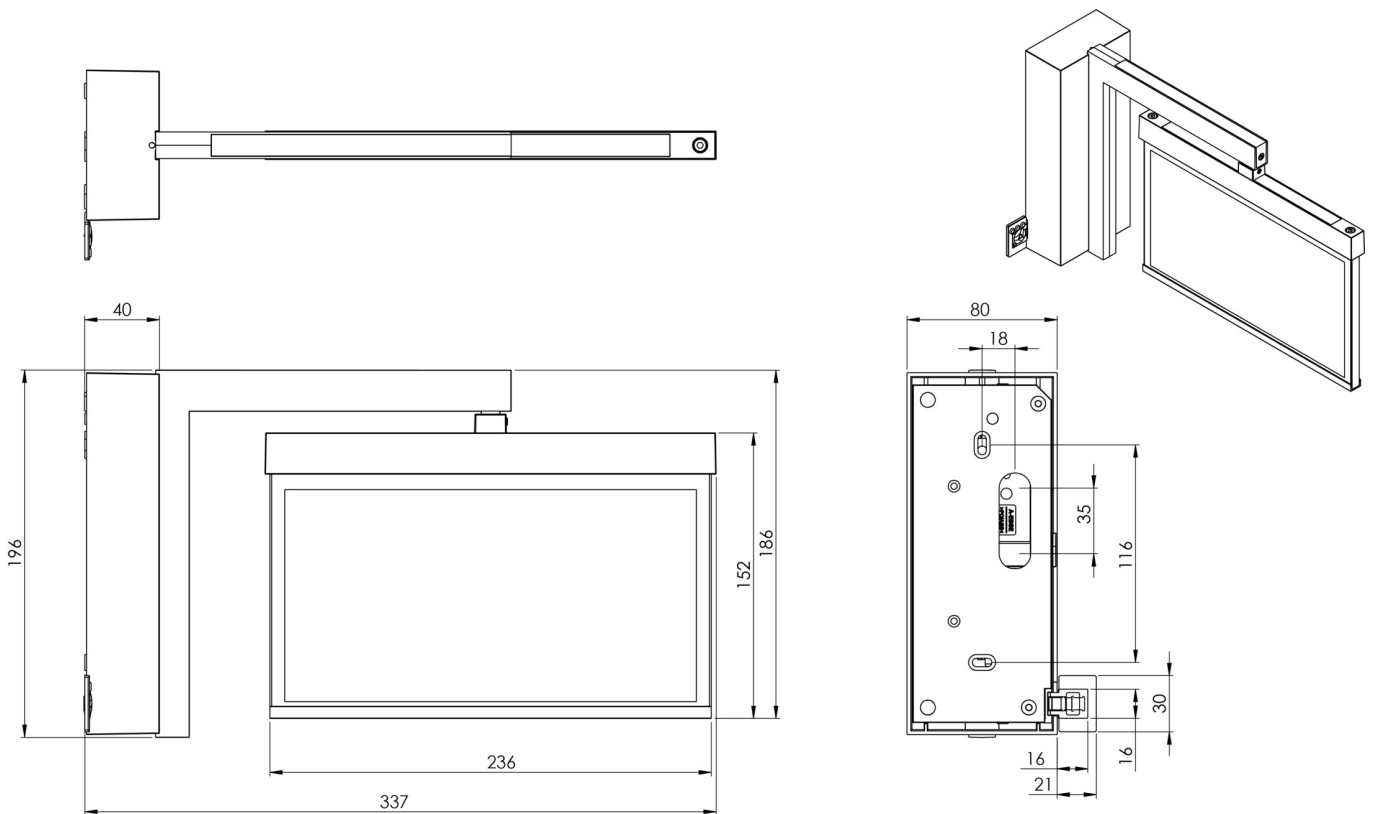

dybde	80 mm
Bredde	334 mm
Høyde	196 mm
Vekt	1.56
Vekt inkludert emballasje	1.92
Tolltariffnummer	94056080
EAN	4262483022092

TEKNISK TEGNING

TILBEHØRSLISTE

AM-X-APA - AM/AX utenpåliggende adapter

Fra: 01.11.2024 - Det tas forbehold om tekniske endringer og feil.