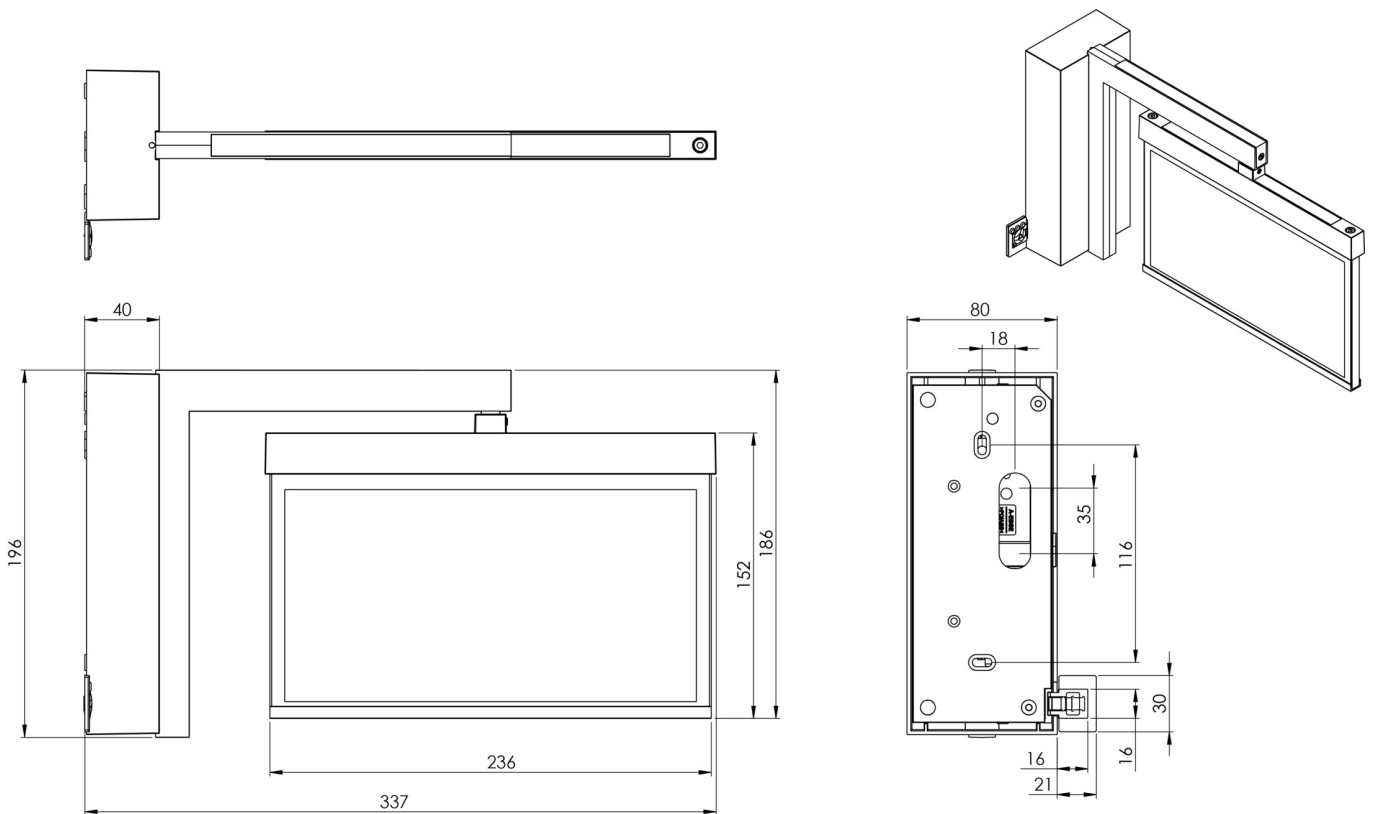

dybde	80 mm
Bredde	334 mm
Høyde	196 mm
Vekt	1.56
Vekt inkludert emballasje	1.92
Tolltariffnummer	94056080
EAN	4262483022115

TEKNISK TEGNING

TILBEHØRSLISTE

AM-X-APA - AM/AX utenpåliggende adapter

Fra: 05.11.2024 - Det tas forbehold om tekniske endringer og feil.