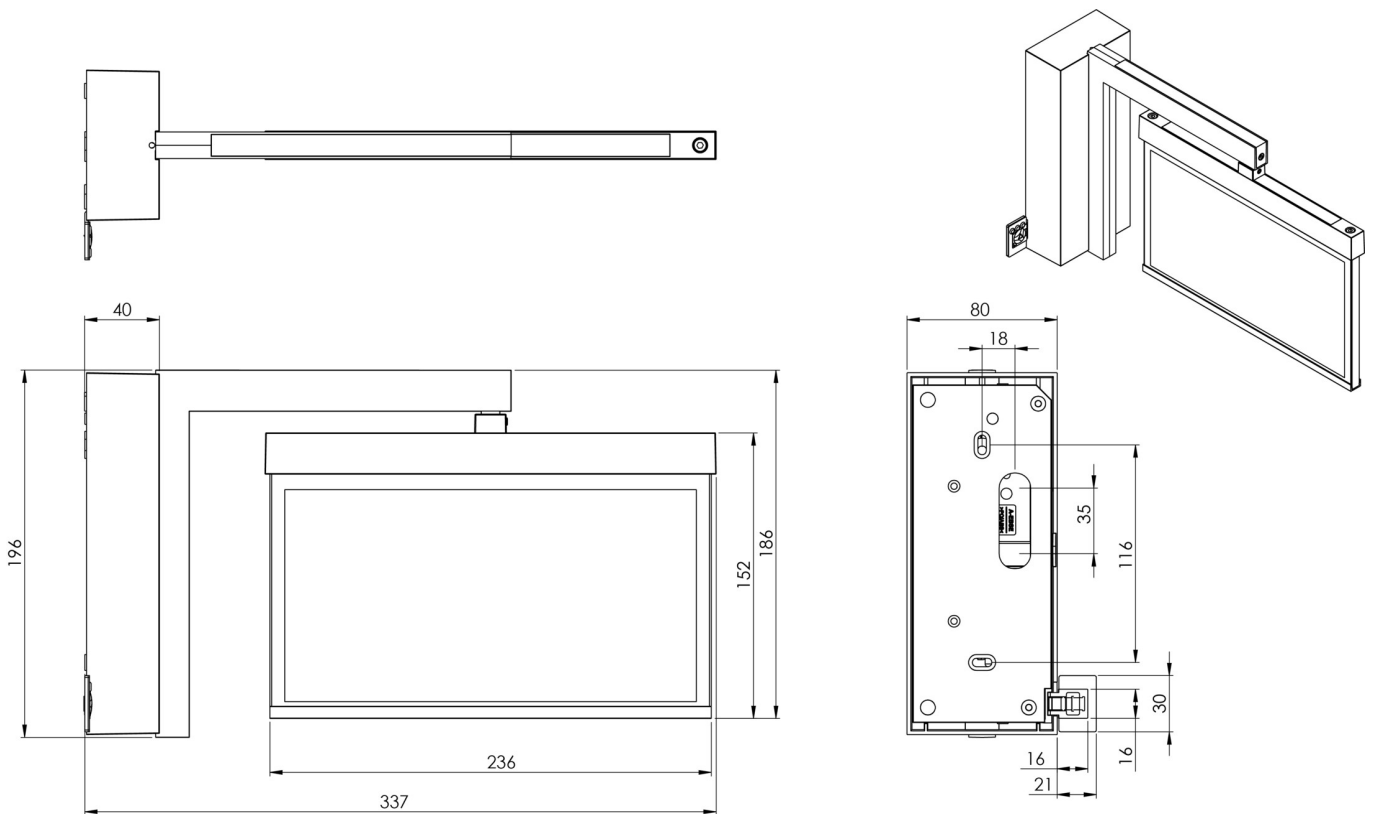

Art.-Nr: AMWA408SC-AZ

Utgangsskilt lys

Flagg for veggkonstruksjon, Selvkontroll (SC), 8 timer, 22 m, IP40, Sinkstøping, antrasitt

Moderne sink-trykkstøpt redningstegnlampe for veggmontering. Veggbraketten merker rednings- og rømningsveiene i rett vinkel på veggen. Det kan gjøres enten på én eller begge sider.

Mer informasjon

www.rp-group.com/nb_NO/item/AMWA408SC-AZ

TEKNISKE DATA

Type armatur	Utgangsskilt lys
Monteringstype	Flagg for veggkonstruksjon
Deteksjonsområde	22 m
piktogram	sett
Lyspærer	LED
Koffertmateriale	Sinkstøping
Farge på huset	antrasitt
IP-beskyttelse)	IP40
Slagstyrke (IK)	≥ 3
Sertifisering	WEEE, CE, ENEC
beskyttelses klasse	2
overvåkning	SelfControl (SC)
Brotid	8 timer
Batteri	LiFePO4 6,4 V/1,2 Ah
Maks effekt.	2,6 W
Ytelse DS	1,7 W
Ytelse BS	0,9 W
Omgivelsestemperatur DS	-5 °C - 40 °C
Omgivelsestemperatur BS	-5 °C - 40 °C

dybde	80 mm
Bredde	334 mm
Høyde	196 mm
Vekt	1.56
Vekt inkludert emballasje	1.92
Tolltariffnummer	94056080
EAN	4262483022108

TEKNISK TEGNING

TILBEHØRSLISTE

AM-X-APA - AM/AX utenpåliggende adapter

Fra: 01.11.2024 - Det tas forbehold om tekniske endringer og feil.