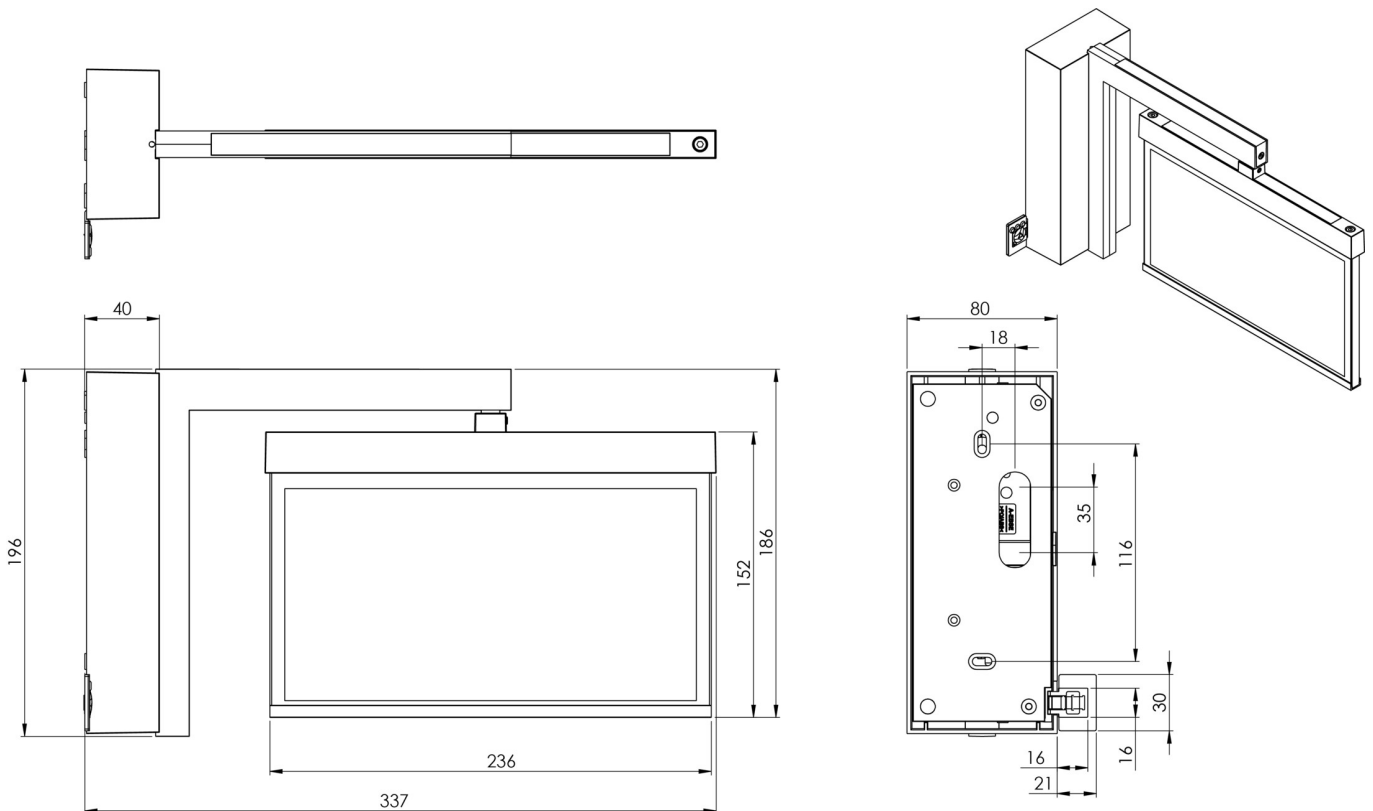

dybde	80 mm
Bredde	334 mm
Høyde	196 mm
Vekt	1.63
Vekt inkludert emballasje	1.99
Tverrsnitt for tilkobling	2.5 mm²
Koblingsinngang	Ja
Blokkering av nødlys	Ja
Batteritilkobling	Støpsel
Dimmefunksjon	Ja
Tolltariffnummer	94056180
EAN	4260682153418

TEKNISK TEGNING