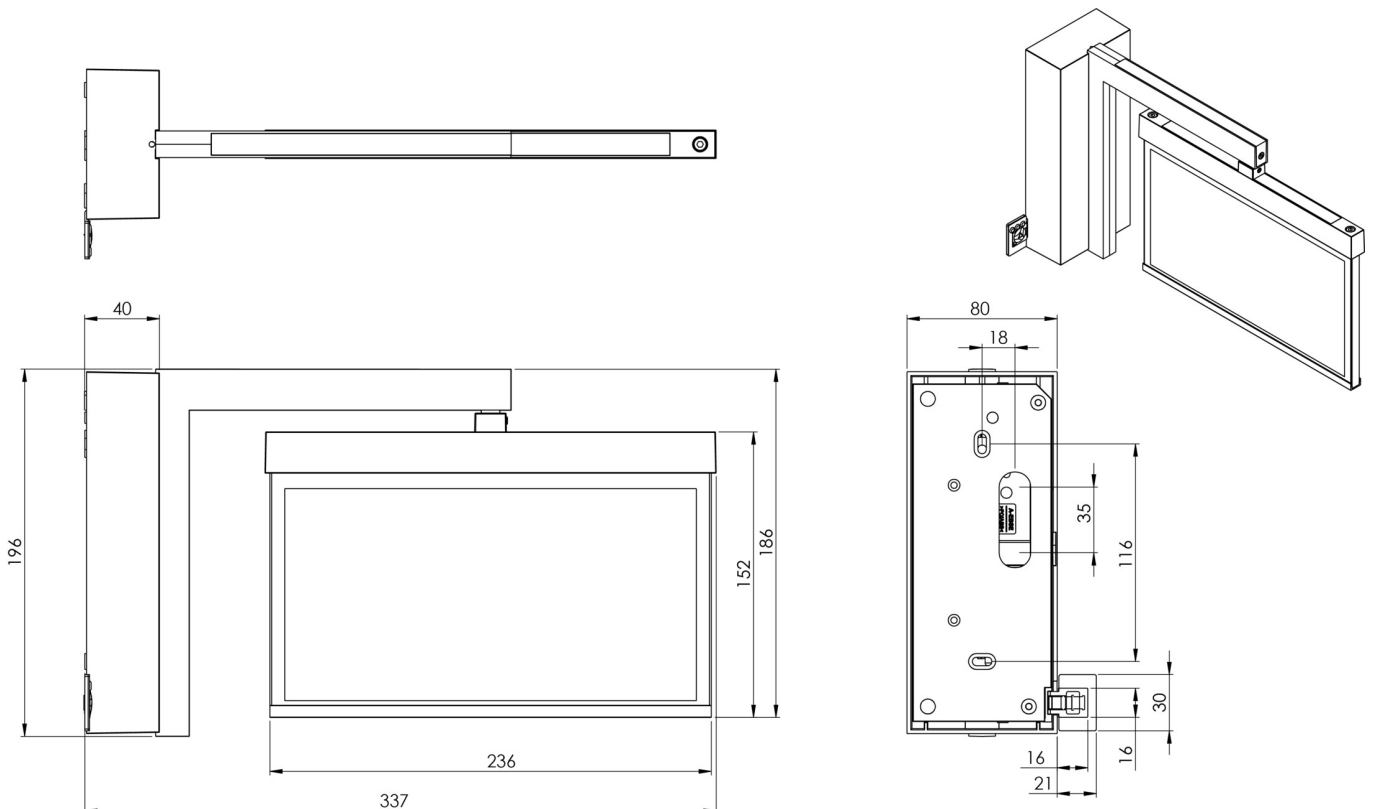

dybde	80 mm
Bredde	334 mm
Høyde	196 mm
Vekt	1.63
Vekt inkludert emballasje	1.99
Tverrsnitt for tilkobling	2.5 mm²
Koblingsinngang	Ja
Blokkering av nødlys	Ja
Batteritilkobling	Støpsel
Dimmefunksjon	Ja
Tolltariffnummer	94056180
EAN	4260682154798

TEKNISK TEGNING