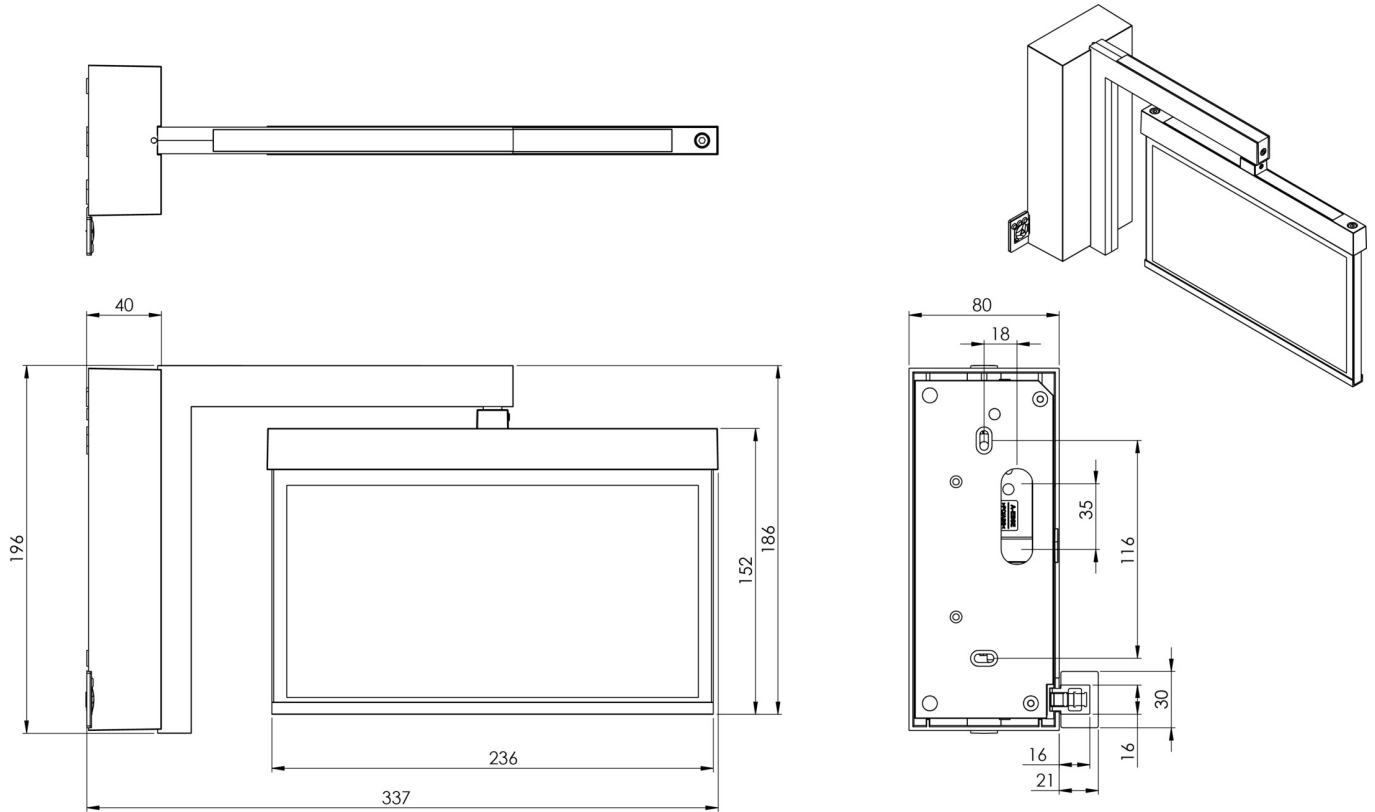

DESSIN TECHNIQUE

Liste des accessoires

AM-X-APA -
LFP3212.K-SET-2AKKU - CS_VALUE_BatteryTechnology. Batterie

Produits connexes

Numéro d'article.	Image	Surveillance	Alimentation	Couleur	Investissement	Carnet d'inspection automatique	Effort d'entretien	Télémaintenance	max. luminaires	Surveillance individuelle
AMWA403WL		Professionnel sans fil (WL)	Batterie individuelle	RAL 9003	€€	Oui	faible	Oui	1.000 par système	central
AMWA403WL-AZ		Professionnel sans fil (WL)	Batterie individuelle	RAL 7016	€€	Oui	faible	Oui	1.000 par système	central

Au: 23.08.2024 - Sous réserve de modifications techniques et d'erreurs.