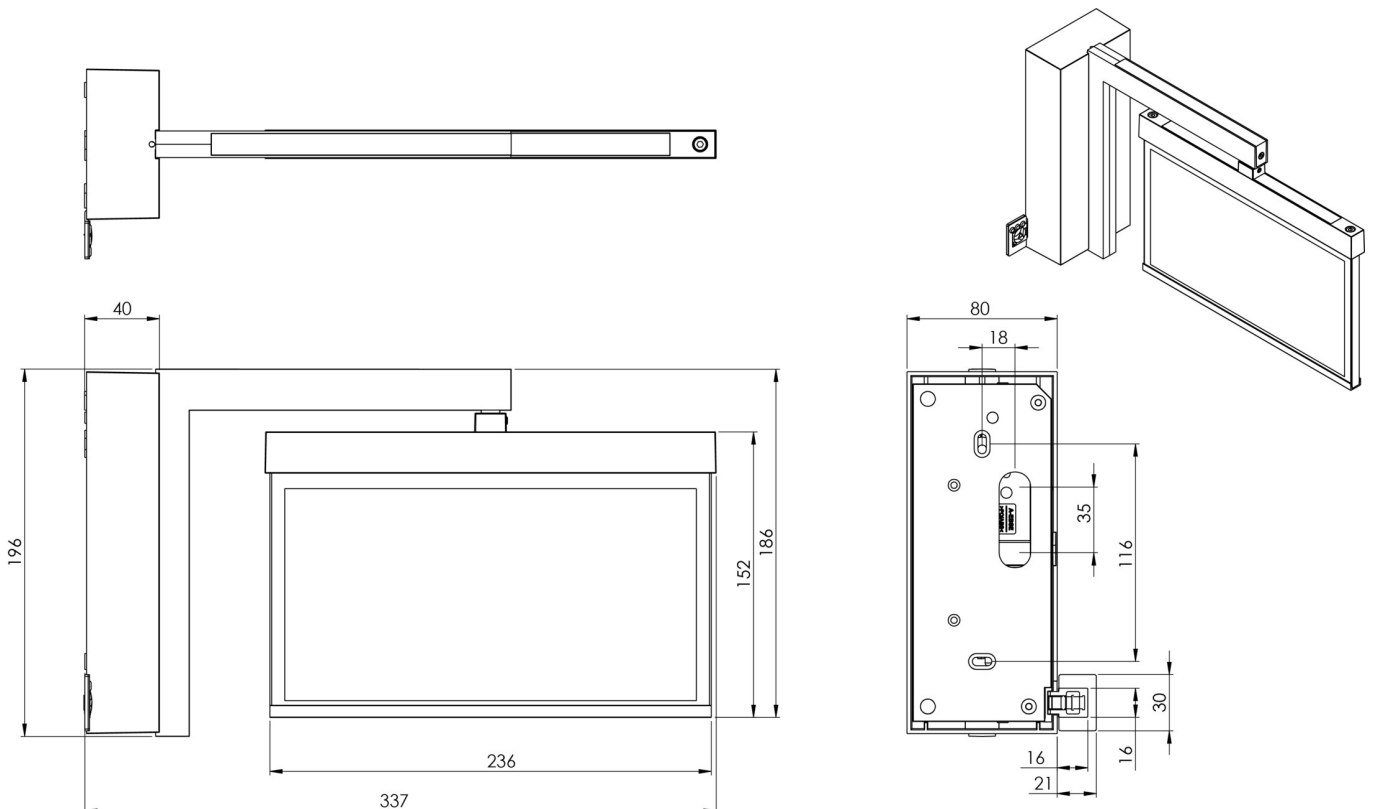

dybde	80 mm
Bredde	334 mm
Høyde	196 mm
Vekt	1.63
Vekt inkludert emballasje	1.99
Tverrsnitt for tilkobling	2.5 mm²
Koblingsinngang	Ja
Blokkering av nødlys	Ja
Batteritilkobling	Støpsel
Dimmefunksjon	Ja
Tolltariffnummer	94056180
EAN	4260682153425

TEKNISK TEGNING