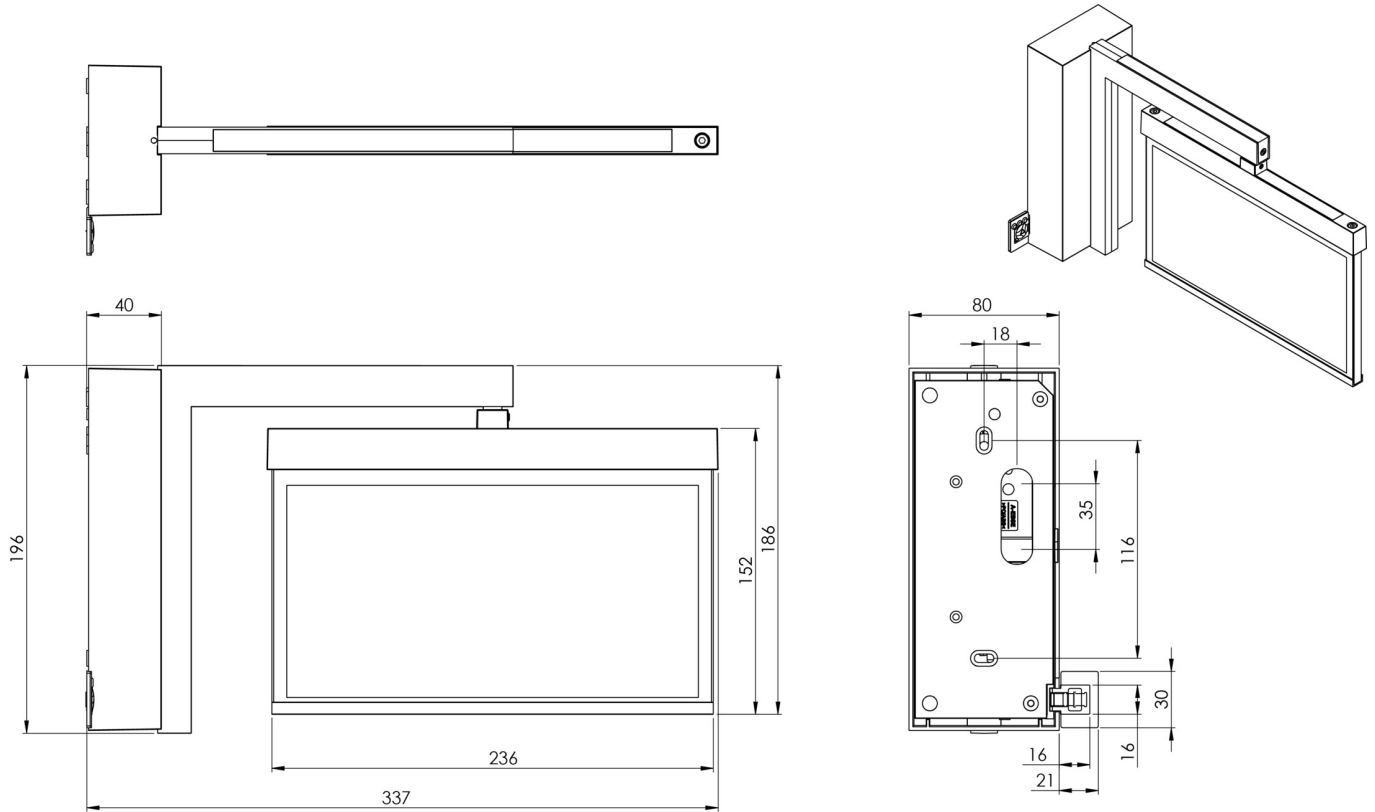

DESSIN TECHNIQUE

Liste des accessoires

AM-X-APA -
LFP3212.K-SET-2AKKU - CS_VALUE_BatteryTechnology. Batterie

Produits connexes

Numéro d'article.	Image	Surveillance	Alimentation	Couleur	Investissement	Carnet d'inspection automatique	Effort d'entretien	Télémaintenance	max. luminaires	Surveillance individuelle
AMWA403WL		Professionnel sans fil (WL)	Batterie individuelle	RAL 9003	€€	Oui	faible	Oui	1.000 par système	central
AMWA403WL-E		Professionnel sans fil (WL)	Batterie individuelle	Edelstahl	€€	Oui	faible	Oui	1.000 par système	central

Au: 23.08.2024 - Sous réserve de modifications techniques et d'erreurs.