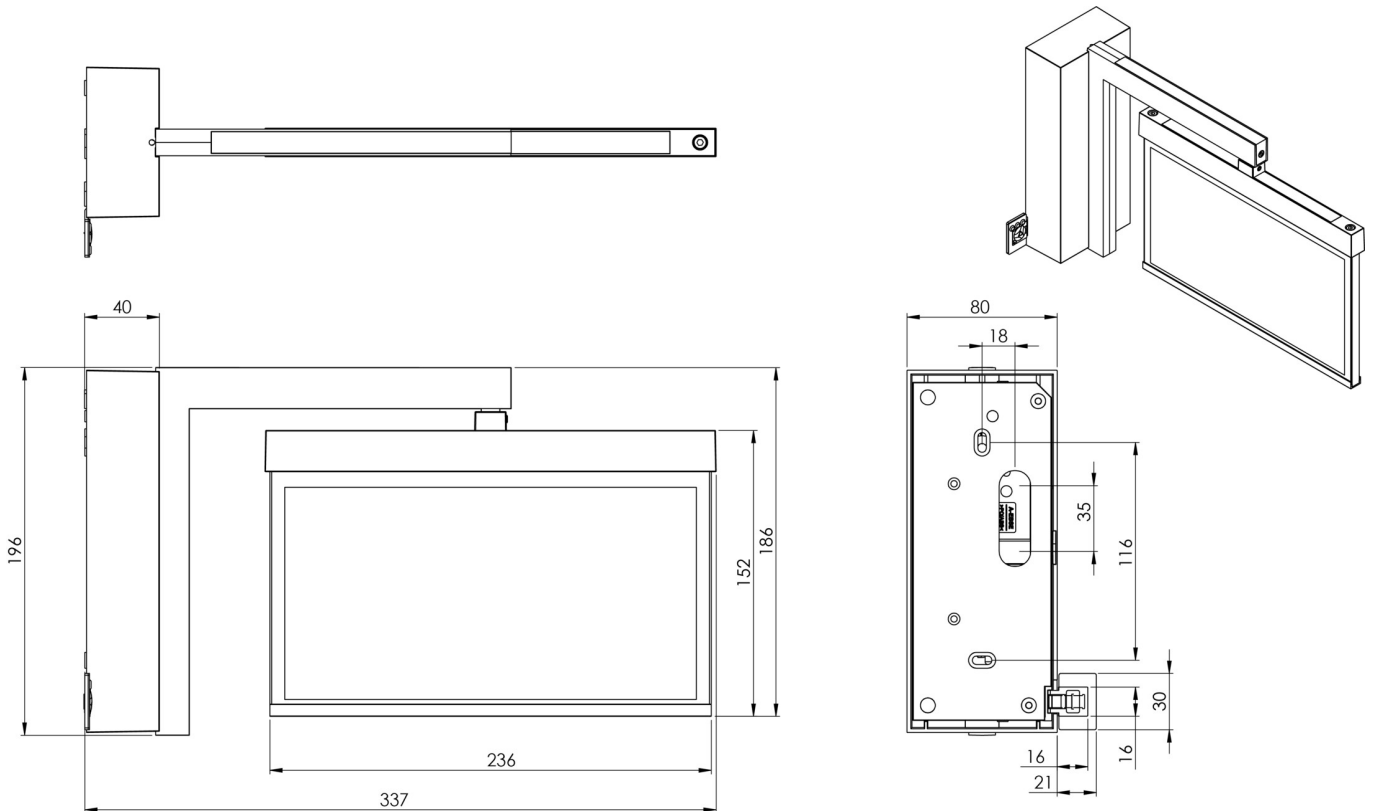

Art.-Nr: AMWA403SC
Utgangsskilt lys
vegg, Selvkontroll, 3 timer, 22 m, IP40, Sinkstøping, hvit

Mer informasjon

TEKNISKE DATA

Type armatur	Utgangsskilt lys
Monteringstype	vegg
Deteksjonsområde	22 m
piktogram	sett
Lyspærer	LED
Koffertmateriale	Sinkstøping
Farge på huset	hvit
IP-beskyttelse)	IP40
Slagstyrke (IK)	≥ 3
Sertifisering	WEEE, CE, ENEC
beskyttelses klasse	2
overvåkning	SelfControl
Brotid	3 timer
Batteri	LFP3212.K-SET-2AKKU
Maks effekt.	4,3 W
Ytelse DS	3,5 W
Ytelse BS	0,9 W
Omgivelsestemperatur DS	-5 °C - 40 °C
Omgivelsestemperatur BS	-5 °C - 40 °C
dybde	80 mm
Bredde	334 mm
Høyde	196 mm
Vekt	1.56

Vekt inkludert emballasje	1.92
Tolltariffnummer	94056180
EAN	4260766555145

TEKNISK TEGNING

TILBEHØRSLISTE

AM-X-APA -

Fra: 19.07.2024 - Det tas forbehold om tekniske endringer og feil.