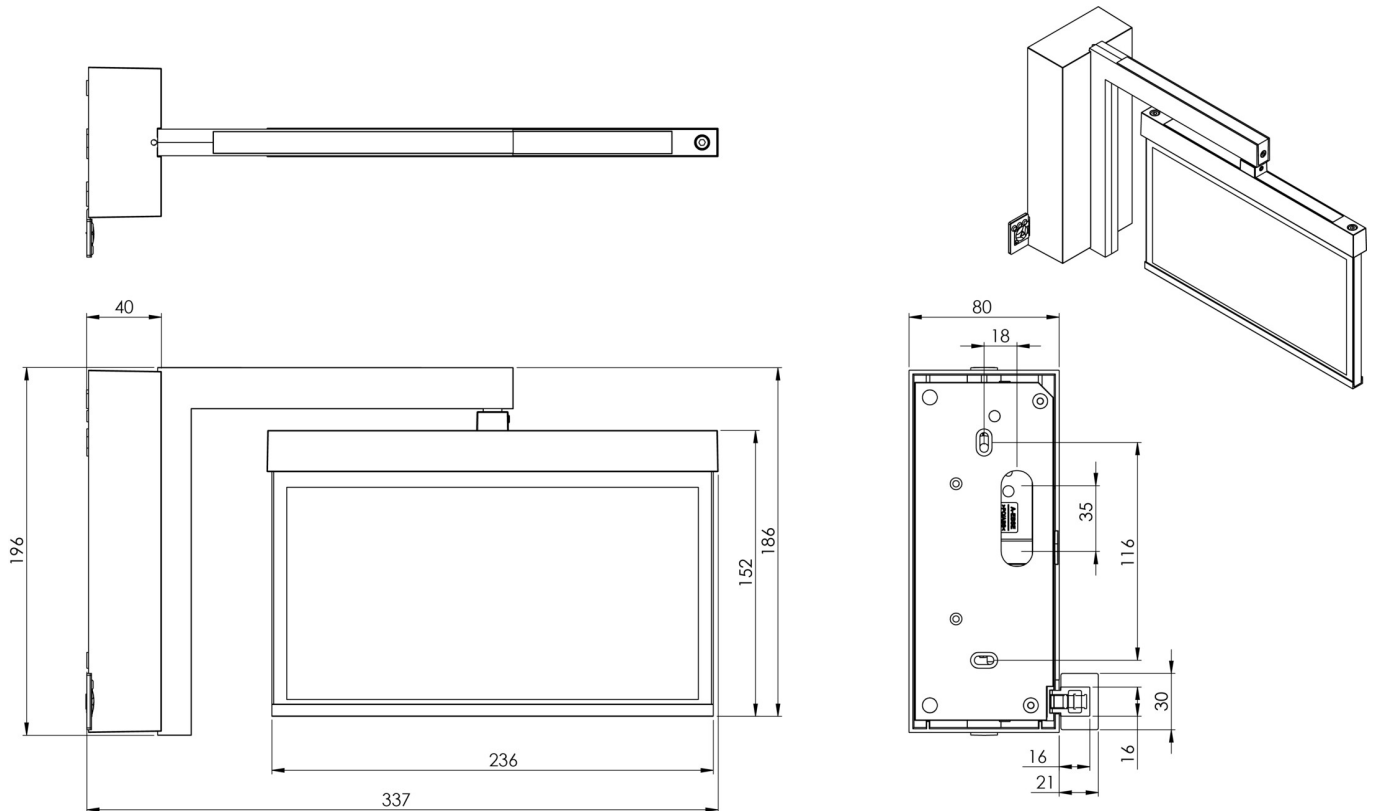

Art.-Nr: AMWA403SC-E
Utgangsskilt lys
vegg, Selvkontroll, 3 timer, 22 m, IP40, Sinkstøping, rustfritt stål

Mer informasjon

TEKNISKE DATA

Type armatur	Utgangsskilt lys
Monteringstype	vegg
Deteksjonsområde	22 m
piktogram	sett
Lyspærer	LED
Koffertmateriale	Sinkstøping
Farge på huset	rustfritt stål
IP-beskyttelse)	IP40
Slagstyrke (IK)	≥ 3
Sertifisering	WEEE, CE, ENEC
beskyttelses klasse	2
overvåkning	SelfControl
Brotid	3 timer
Batteri	LFP3212.K-SET-2AKKU
Maks effekt.	4,3 W
Ytelse DS	3,5 W
Ytelse BS	0,9 W
Omgivelsestemperatur DS	-5 °C - 40 °C
Omgivelsestemperatur BS	-5 °C - 40 °C
dybde	80 mm
Bredde	334 mm
Høyde	196 mm
Vekt	1.56

Vekt inkludert emballasje	1.92
Tolltariffnummer	94056180
EAN	4260766555169

TEKNISK TEGNING

TILBEHØRSLISTE

AM-X-APA -

Fra: 16.07.2024 - Det tas forbehold om tekniske endringer og feil.