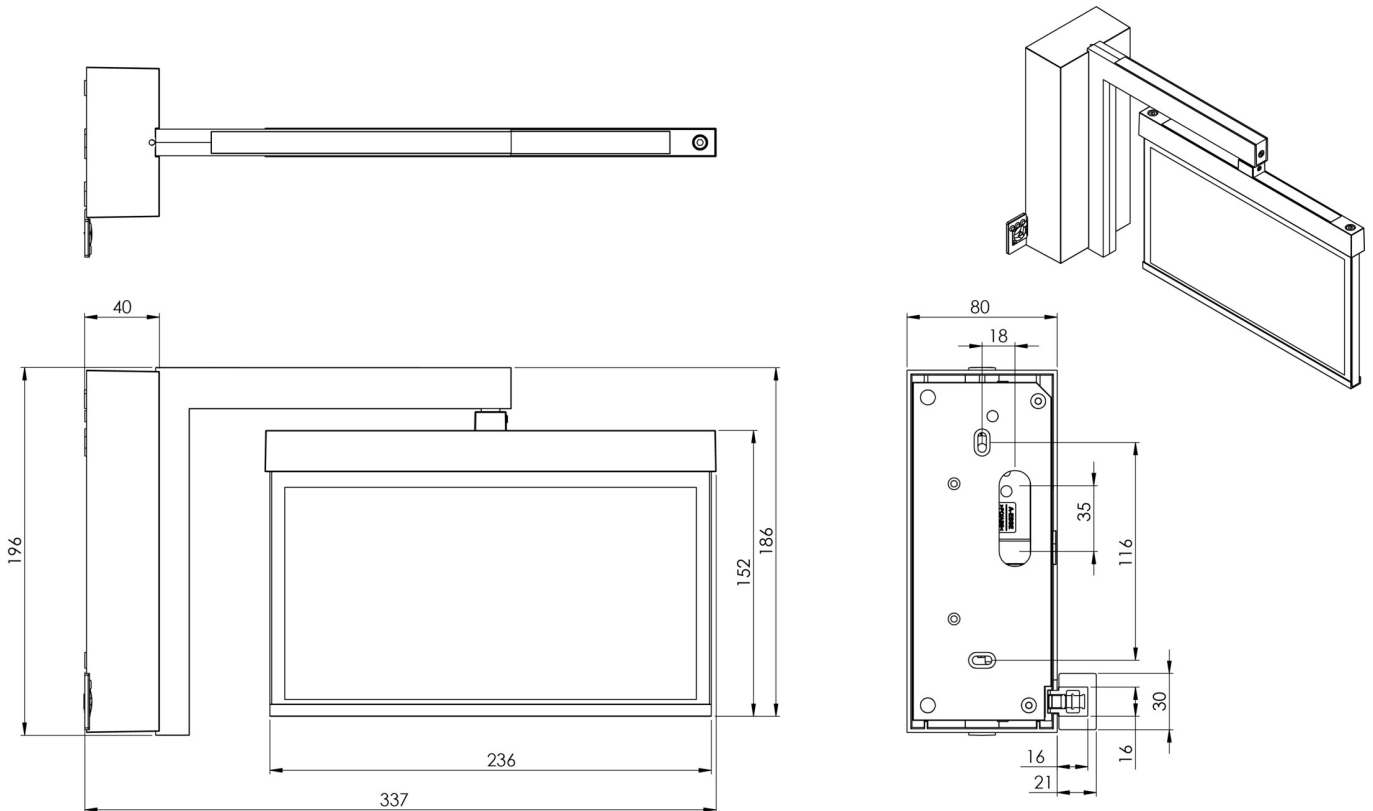

Vekt inkludert emballasje	1.92
Tolltariffnummer	94056180
EAN	4260766555152

TEKNISK TEGNING

TILBEHØRSLISTE

AM-X-APA -

Fra: 16.07.2024 - Det tas forbehold om tekniske endringer og feil.