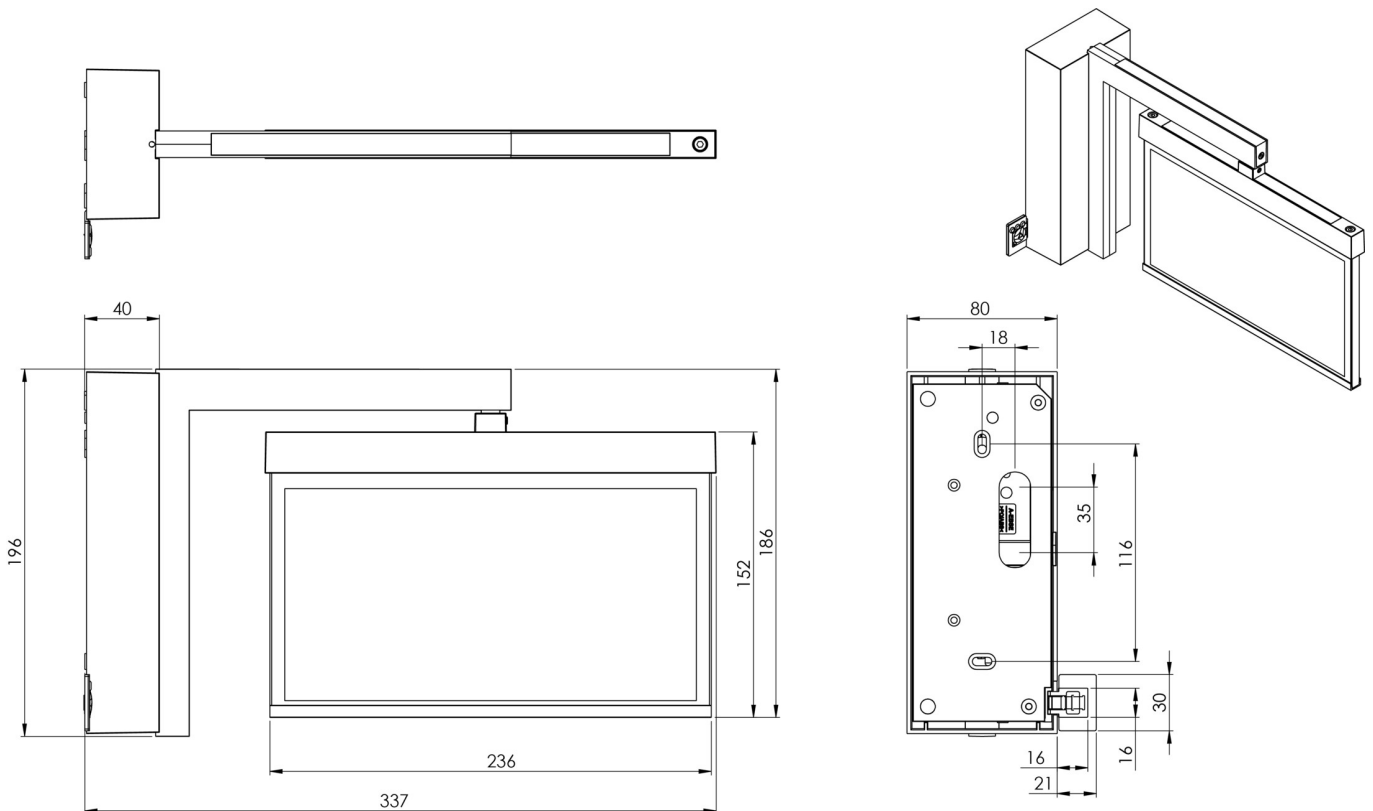

dybde	80 mm
Bredde	334 mm
Høyde	196 mm
Vekt	1.63
Vekt inkludert emballasje	1.99
Tverrsnitt for tilkobling	2.5 mm²
Koblingsinngang	Ja
Blokkering av nødlys	Ja
Batteritilkobling	Støpsel
Dimmefunksjon	Ja
Tolltariffnummer	94056180
EAN	4260682153395

TEKNISK TEGNING