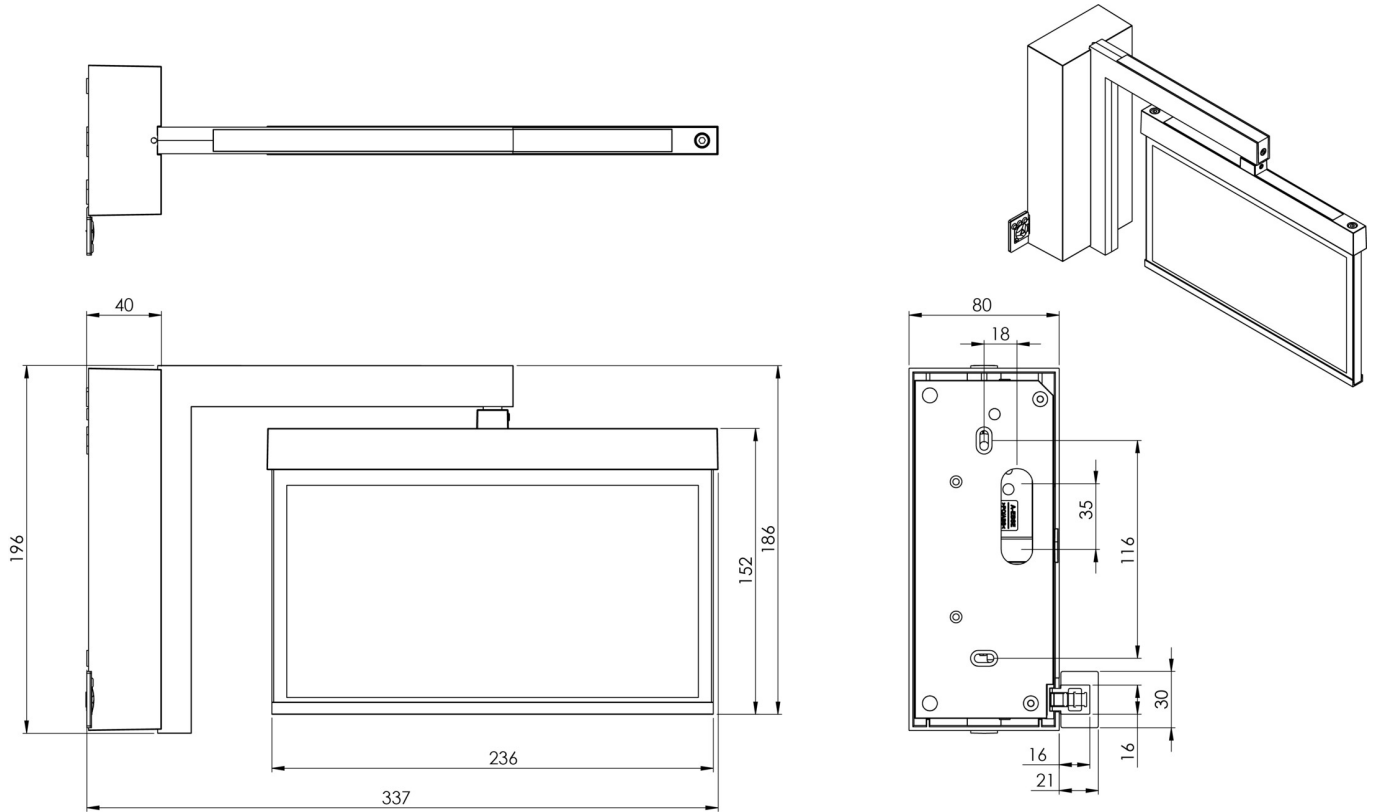

DESSIN TECHNIQUE

Liste des accessoires

AM-X-APA -
LFP3212.K-SET-2AKKU - CS_VALUE_BatteryTechnology. Batterie

Produits connexes

Numéro d'article.	Image	Surveillance	Alimentation	Couleur	Investissement	Carnet d'inspection automatique	Effort d'entretien	Télémaintenance	max. luminaires	Surveillance individuelle
AMWA401WL-AZ		Professionnel sans fil (WL)	Batterie individuelle	RAL 7016	€€	Oui	faible	Oui	1.000 par système	central
AMWA401WL-E		Professionnel sans fil (WL)	Batterie individuelle	Edelstahl	€€	Oui	faible	Oui	1.000 par système	central

Au: 23.08.2024 - Sous réserve de modifications techniques et d'erreurs.