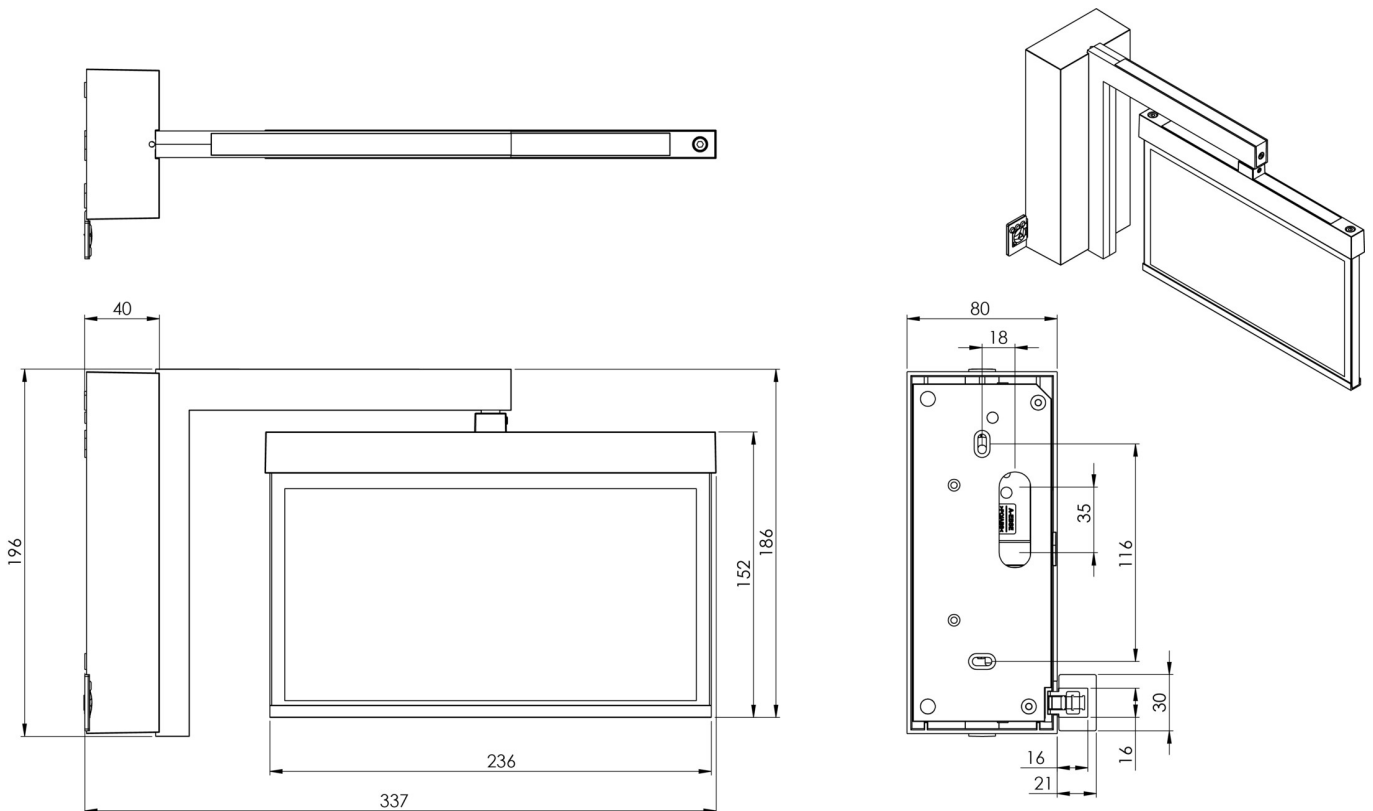

dybde	80 mm
Bredde	334 mm
Høyde	196 mm
Vekt	1.63
Vekt inkludert emballasje	1.99
Tverrsnitt for tilkobling	2.5 mm²
Koblingsinngang	Ja
Blokkering av nødlys	Ja
Batteritilkobling	Støpsel
Dimmefunksjon	Ja
Tolltariffnummer	94056180
EAN	4260682154781

TEKNISK TEGNING