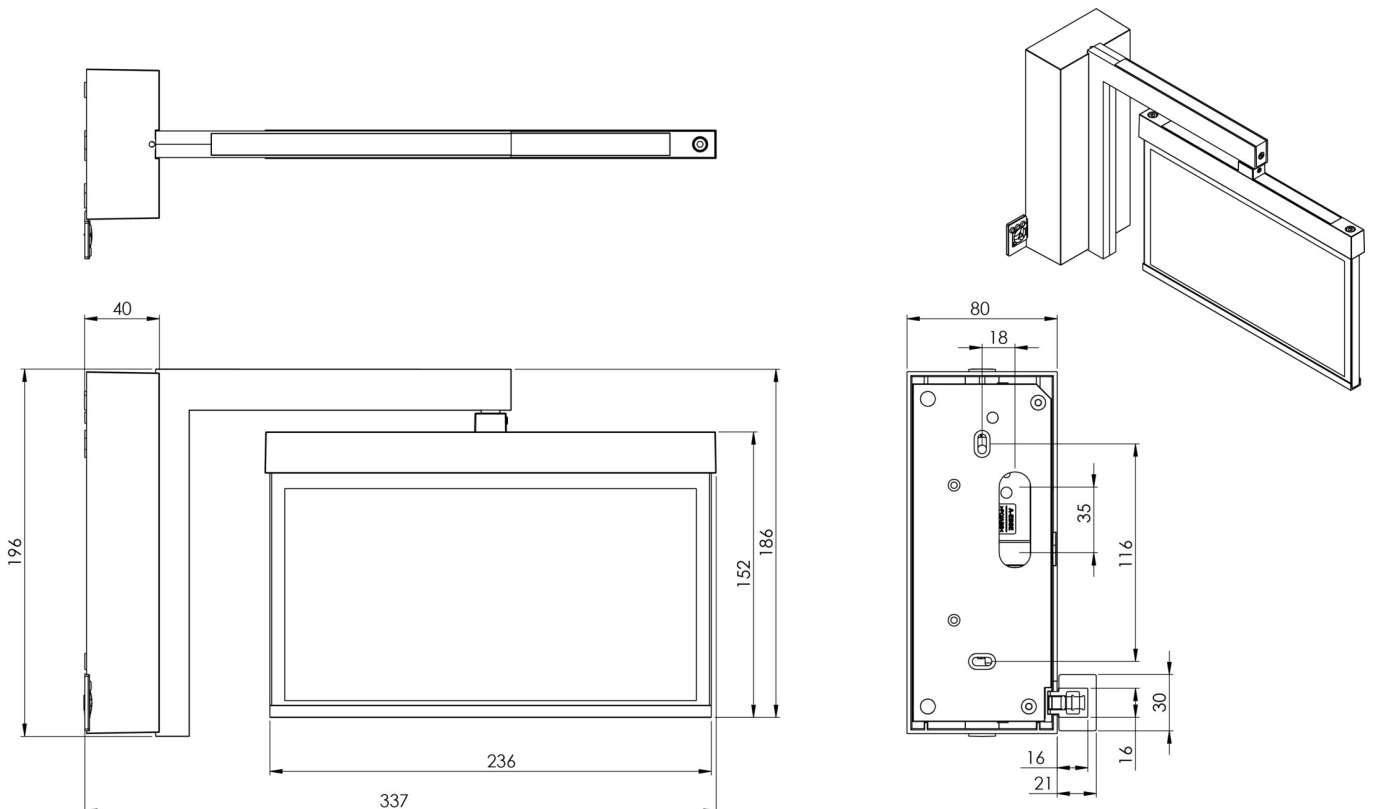

dybde	80 mm
Bredde	334 mm
Høyde	196 mm
Vekt	1.63
Vekt inkludert emballasje	1.99
Tverrsnitt for tilkobling	2.5 mm²
Koblingsinngang	Ja
Blokkering av nødlys	Ja
Batteritilkobling	Støpsel
Dimmefunksjon	Ja
Tolltariffnummer	94056180
EAN	4260682153401

TEKNISK TEGNING