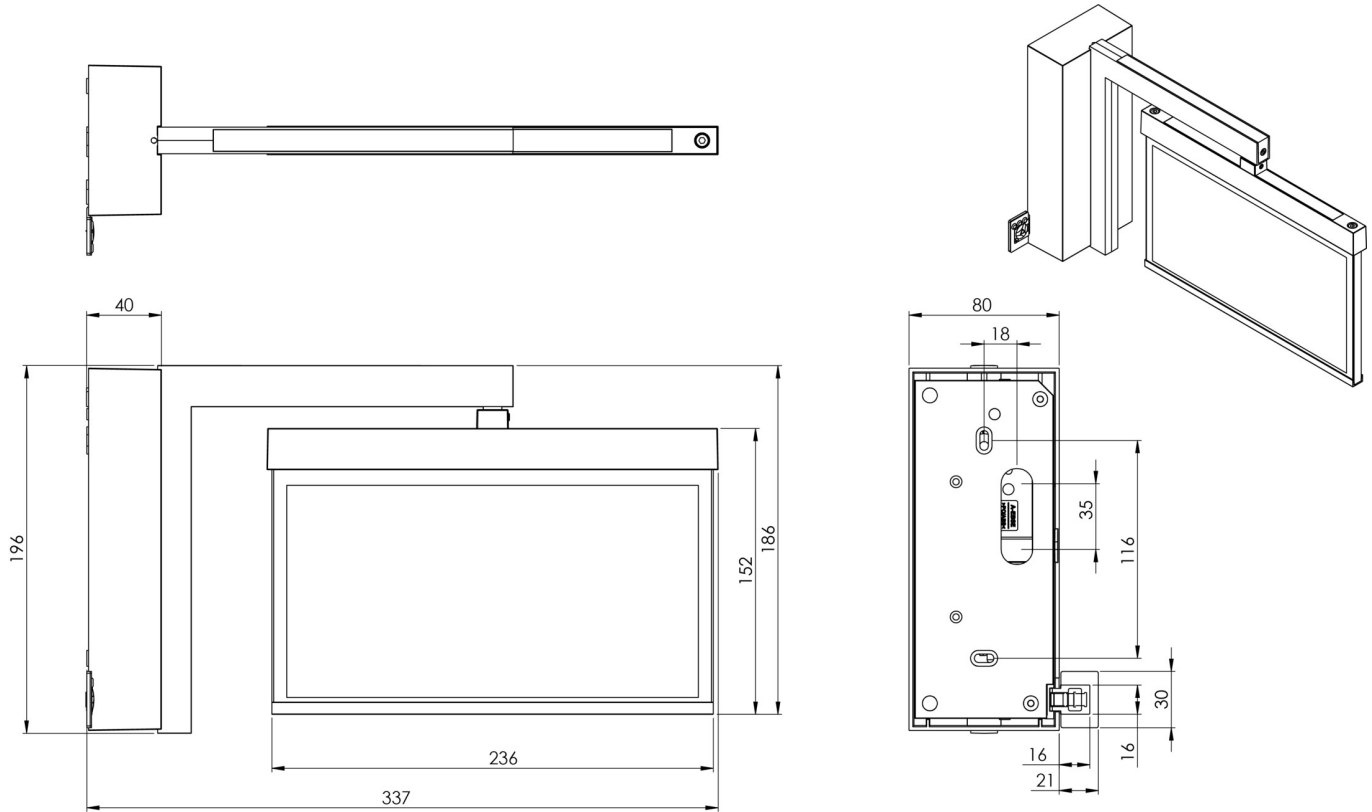

DESSIN TECHNIQUE

Liste des accessoires

AM-X-APA -
LFP3212.K-SET-2AKKU - CS_VALUE_BatteryTechnology. Batterie

Produits connexes

Numéro d'article.	Image	Surveillance	Alimentation	Couleur	Investissement	Carnet d'inspection automatique	Effort d'entretien	Télémaintenance	max. luminaires	Surveillance individuelle
AMWA401WL		Professionnel sans fil (WL)	Batterie individuelle	RAL 9003	€€	Oui	faible	Oui	1.000 par système	central
AMWA401WL-E		Professionnel sans fil (WL)	Batterie individuelle	Edelstahl	€€	Oui	faible	Oui	1.000 par système	central

Au: 23.08.2024 - Sous réserve de modifications techniques et d'erreurs.