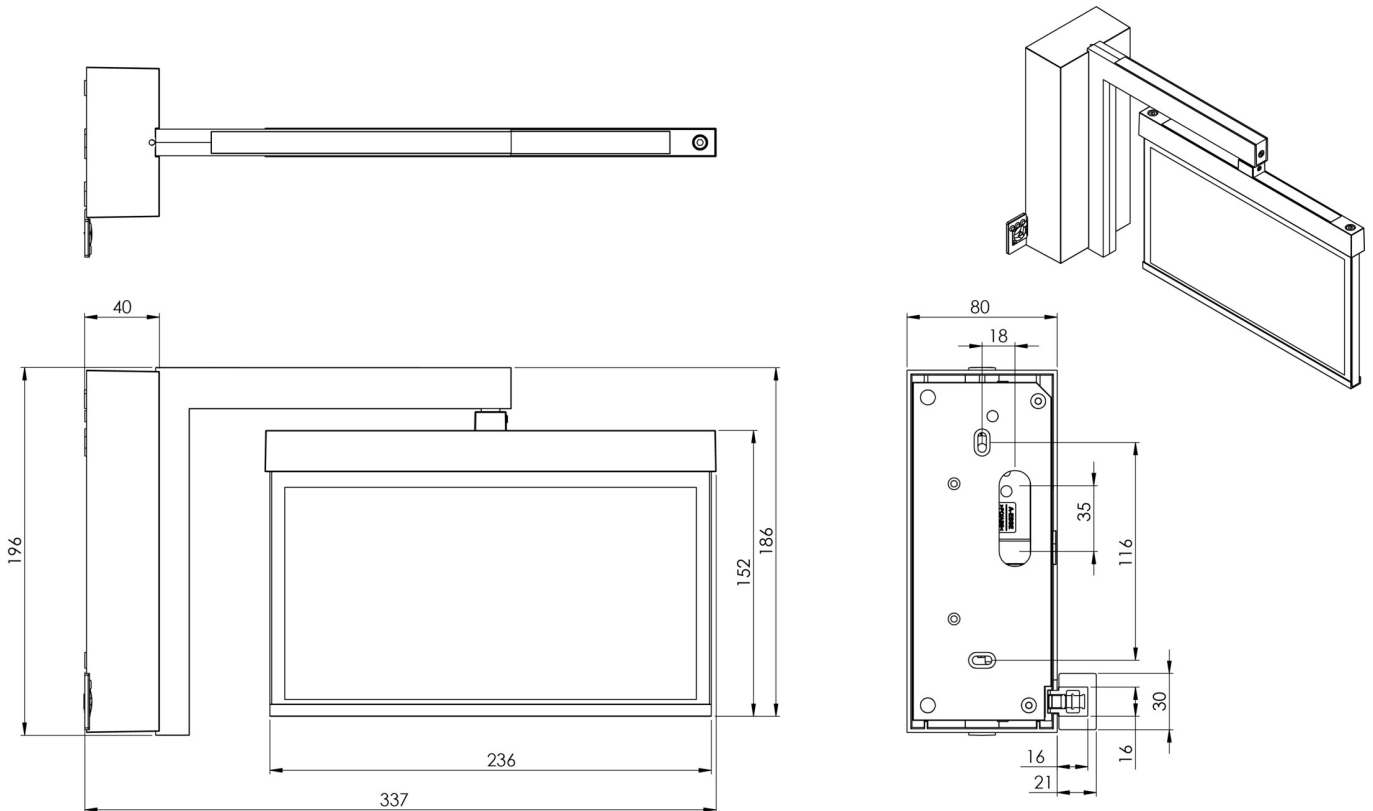

Art.-Nr: AMWA401SC
Utgangsskilt lys
vegg, Selvkontroll, 1 time, 22 m, IP40, Sinkstøping, hvit

Mer informasjon

TEKNISKE DATA

Type armatur	Utgangsskilt lys
Monteringstype	vegg
Deteksjonsområde	22 m
piktogram	sett
Lyspærer	LED
Koffertmateriale	Sinkstøping
Farge på huset	hvit
IP-beskyttelse)	IP40
Slagstyrke (IK)	≥ 3
Sertifisering	WEEE, CE, ENEC
beskyttelses klasse	2
overvåkning	SelfControl
Brotid	1 time
Batteri	LFP3212.K-SET-2AKKU
Maks effekt.	4,3 W
Ytelse DS	3,5 W
Ytelse BS	0,9 W
Omgivelsestemperatur DS	-5 °C - 40 °C
Omgivelsestemperatur BS	-5 °C - 40 °C
dybde	80 mm
Bredde	334 mm
Høyde	196 mm
Vekt	1.56

Vekt inkludert emballasje	1.92
Tolltariffnummer	94056180
EAN	4260766555114

TEKNISK TEGNING

TILBEHØRSLISTE

AM-X-APA -

Fra: 19.07.2024 - Det tas forbehold om tekniske endringer og feil.