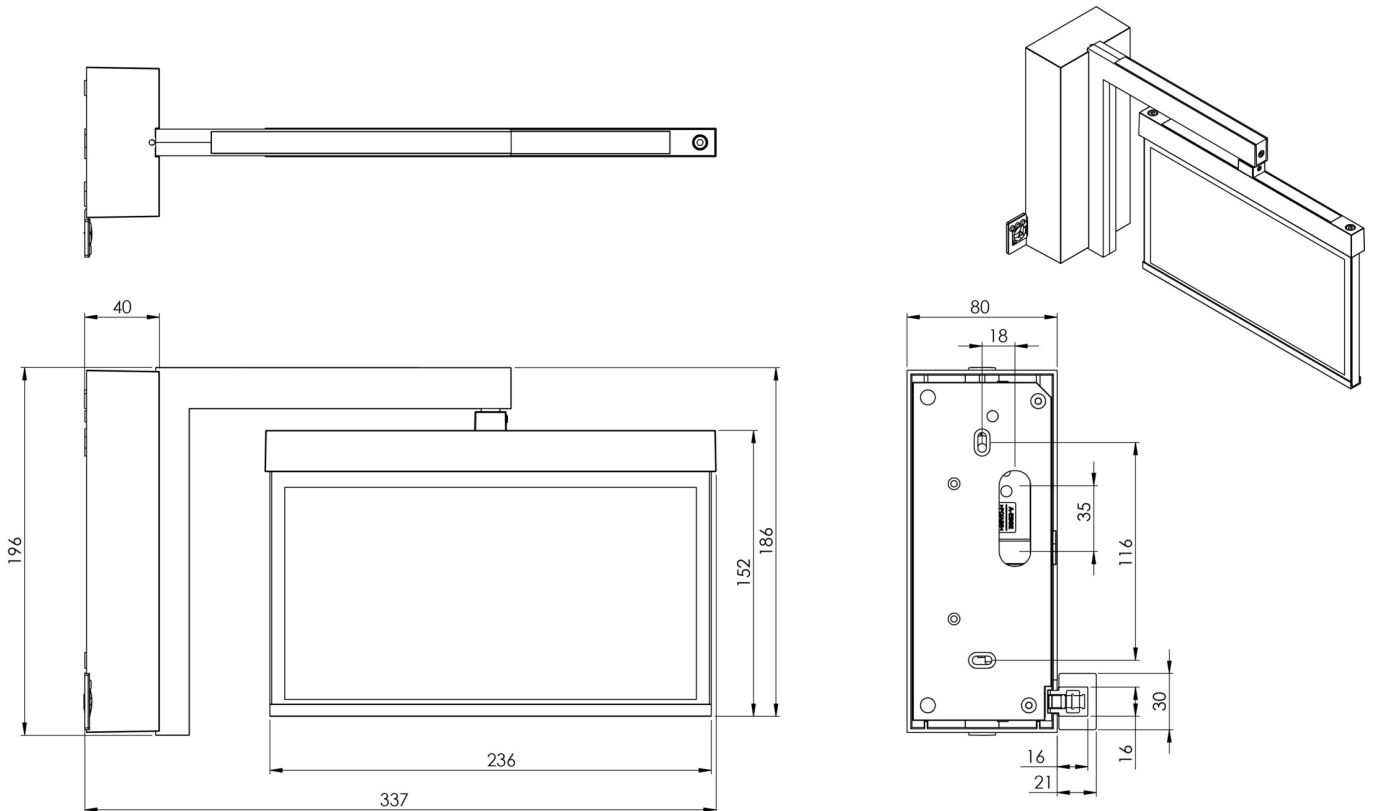

Art.-Nr: AMWA401SC-E
Utgangsskilt lys omsorg
vegg, Selvkontroll, 1 time, 22 m, IP40, Sinkstøping, rustfritt
stål

Mer informasjon

TEKNISKE DATA

Type armatur	Utgangsskilt lys
Monteringstype	vegg
Deteksjonsområde	22 m
piktogram	sett
Lyspærer	LED
Koffertmateriale	Sinkstøping
Farge på huset	rustfritt stål
IP-beskyttelse)	IP40
Slagstyrke (IK)	≥ 3
Sertifisering	WEEE, CE, ENEC
beskyttelses klasse	2
overvåkning	SelfControl
Brotid	1 time
Batteri	LFP3212.K-SET-2AKKU
Maks effekt.	4,3 W
Ytelse DS	3,5 W
Ytelse BS	0,9 W
Omgivelsestemperatur DS	-5 °C - 40 °C
Omgivelsestemperatur BS	-5 °C - 40 °C
dybde	80 mm
Bredde	334 mm
Høyde	196 mm
Vekt	1.63

Vekt inkludert emballasje	1.99
Tolltariffnummer	94056180
EAN	4260766555138

TEKNISK TEGNING

TILBEHØRSLISTE

AM-X-APA -

Fra: 16.07.2024 - Det tas forbehold om tekniske endringer og feil.