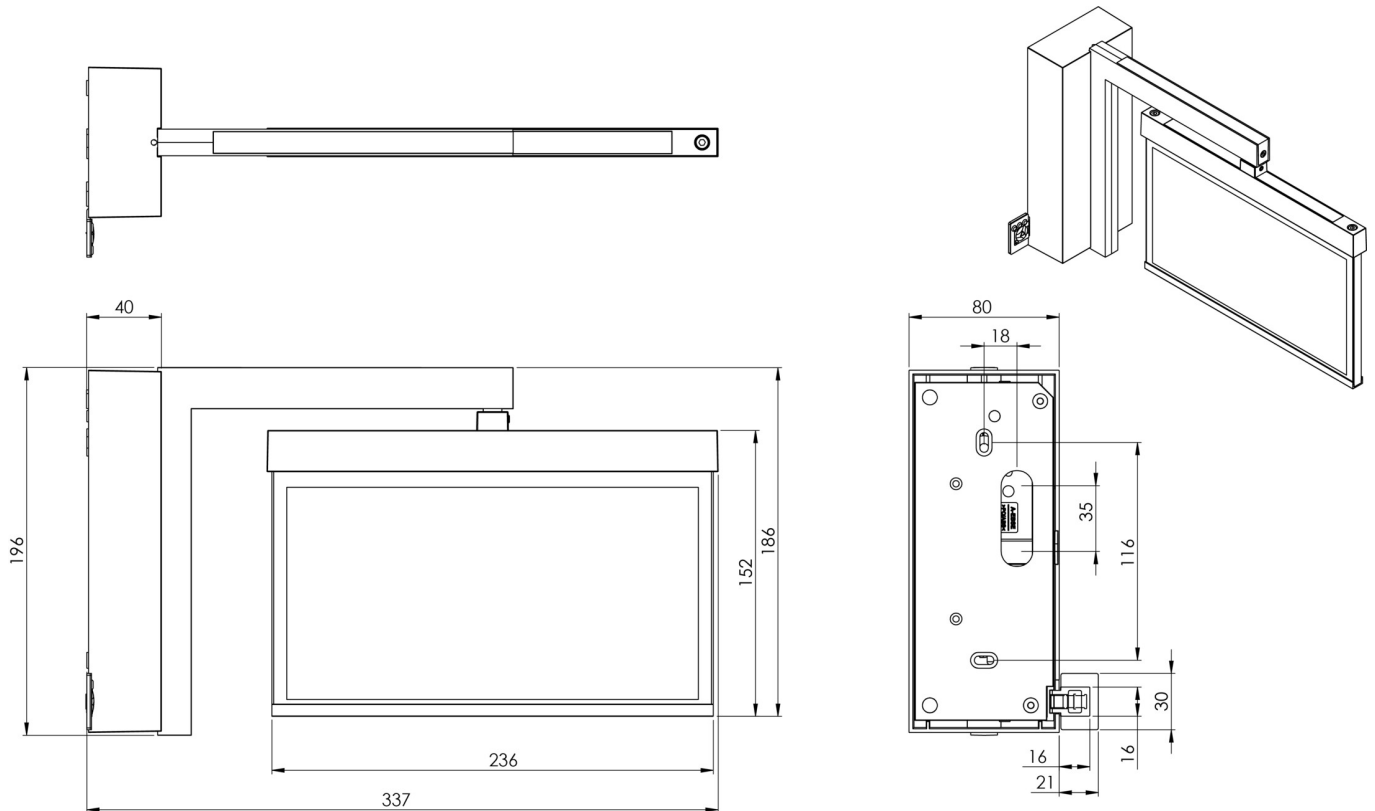

Art.-Nr: AMWA401SC-AZ
Utgangsskilt lys omsorg
vegg, Selvkontroll, 1 time, 22 m, IP40, Sinkstøping, antrasitt

Mer informasjon

TEKNISKE DATA

Type armatur	Utgangsskilt lys
Monteringstype	vegg
Deteksjonsområde	22 m
piktogram	sett
Lyspærer	LED
Koffertmateriale	Sinkstøping
Farge på huset	antrasitt
IP-beskyttelse)	IP40
Slagstyrke (IK)	≥ 3
Sertifisering	WEEE, CE, ENEC
beskyttelses klasse	2
overvåkning	SelfControl
Brotid	1 time
Batteri	LFP3212.K-SET-2AKKU
Maks effekt.	4,3 W
Ytelse DS	3,5 W
Ytelse BS	0,9 W
Omgivelsestemperatur DS	-5 °C - 40 °C
Omgivelsestemperatur BS	-5 °C - 40 °C
dybde	80 mm
Bredde	334 mm
Høyde	196 mm
Vekt	1.63

Vekt inkludert emballasje	1.99
Tolltariffnummer	94056180
EAN	4260766555121

TEKNISK TEGNING

TILBEHØRSLISTE

AM-X-APA -

Fra: 16.07.2024 - Det tas forbehold om tekniske endringer og feil.