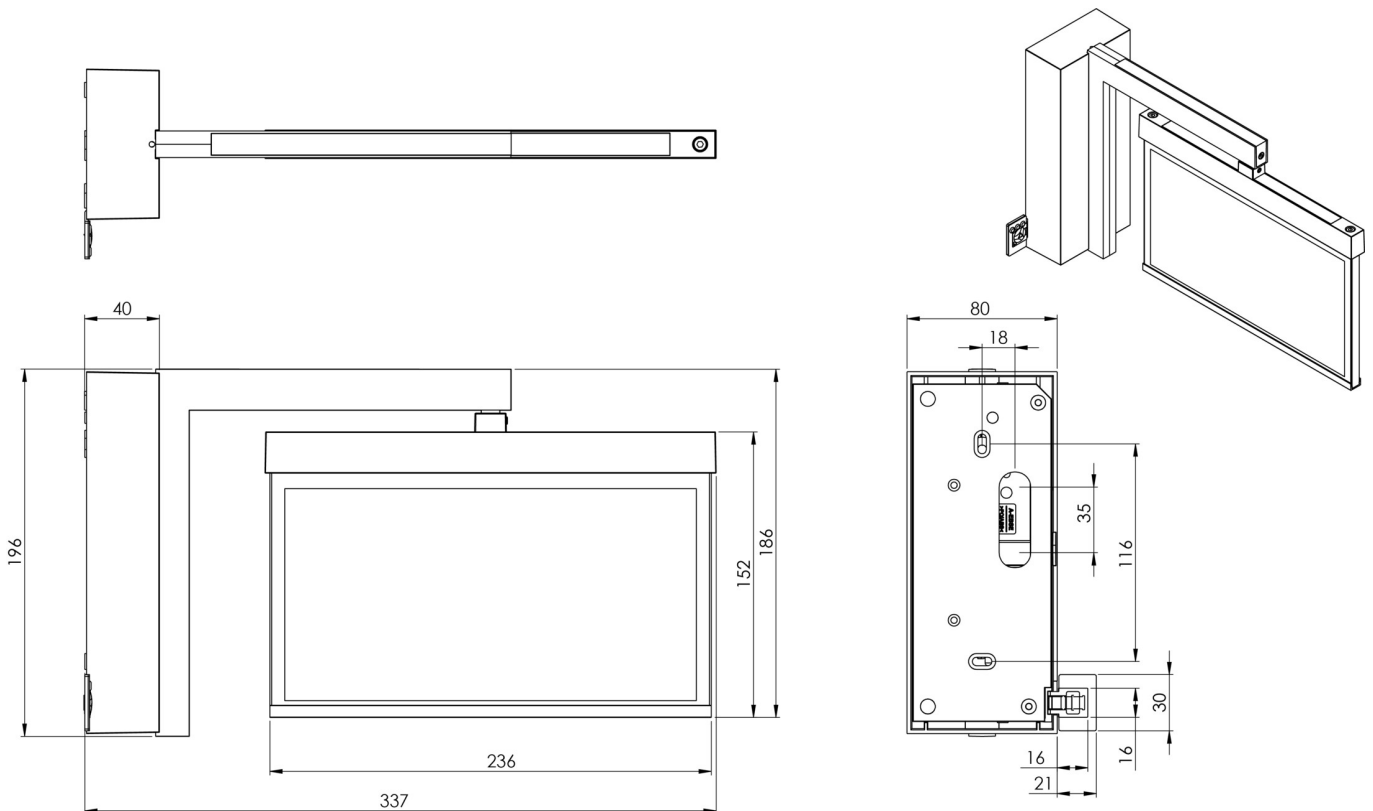

dybde	80 mm
Bredde	334 mm
Høyde	196 mm
Vekt	1.48
Vekt inkludert emballasje	1.84
Tverrsnitt for tilkobling	2.5 mm²
Koblingsinngang	Ja
Blokkering av nødlys	Nei
Batteritilkobling	Nei
Dimmefunksjon	Ja
Tolltariffnummer	94056180
EAN	4260581714710

TEKNISK TEGNING