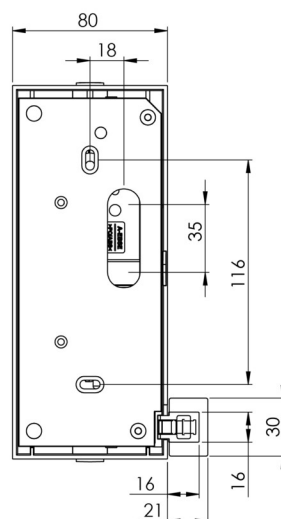

Ytelse DS	3,5 W
Ytelse BS	1,1 W
Omgivelsestemperatur DS	-20 °C - 40 °C
Omgivelsestemperatur BS	-20 °C - 40 °C
dybde	80 mm
Bredde	334 mm
Høyde	196 mm
Vekt	1.48
Vekt inkludert emballasje	1.84
Tverrsnitt for tilkobling	2.5 mm²
Koblingsinngang	Ja
Blokkering av nødlys	Nei
Batteritilkobling	Nei
Dimmefunksjon	Ja
Tolltariffnummer	94056180
EAN	4260581714734

Teknisk tegning

Tilbehørsliste

AM-X-APA -

lignende produkter