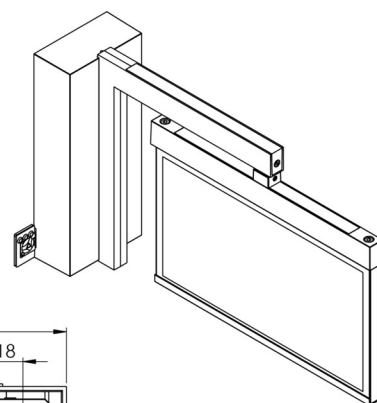

Ytelse DS	3,5 W
Ytelse BS	1,1 W
Omgivelsestemperatur DS	-20 °C - 40 °C
Omgivelsestemperatur BS	-20 °C - 40 °C
dybde	80 mm
Bredde	334 mm
Høyde	196 mm
Vekt	1.48
Vekt inkludert emballasje	1.84
Tverrsnitt for tilkobling	2.5 mm²
Koblingsinngang	Ja
Blokkering av nødlys	Nei
Batteritilkobling	Nei
Dimmefunksjon	Ja
Tolltariffnummer	94056180
EAN	4260581714734

Teknisk tegning

Tilbehørsliste

AM-X-APA -

lignende produkter