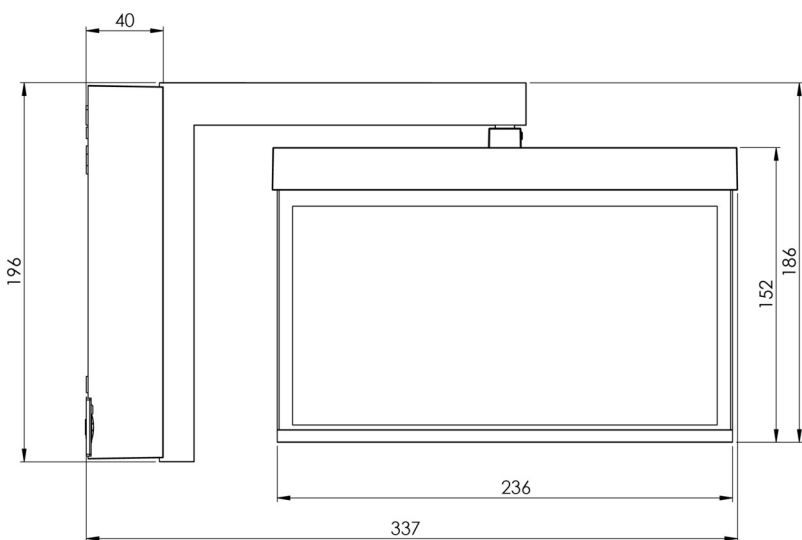

Ytelse DS	3,5 W
Ytelse BS	1,1 W
Omgivelsestemperatur DS	-20 °C - 40 °C
Omgivelsestemperatur BS	-20 °C - 40 °C
dybde	80 mm
Bredde	334 mm
Høyde	196 mm
Vekt	1.48
Vekt inkludert emballasje	1.84
Tverrsnitt for tilkobling	2.5 mm²
Koblingsinngang	Ja
Blokkering av nødlys	Nei
Batteritilkobling	Nei
Dimmefunksjon	Ja
Tolltariffnummer	94056180
EAN	4260581714734

Teknisk tegning

Tilbehørsliste

AM-X-APA -

lignende produkter