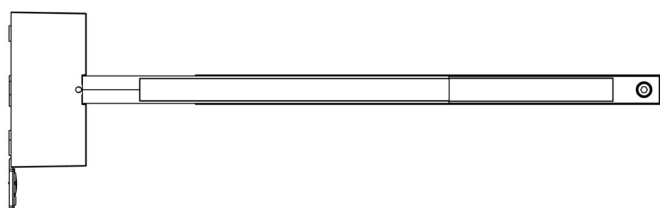

Ytelse DS	3,5 W
Ytelse BS	1,1 W
Omgivelsestemperatur DS	-20 °C - 40 °C
Omgivelsestemperatur BS	-20 °C - 40 °C
dybde	80 mm
Bredde	334 mm
Høyde	196 mm
Vekt	1.48
Vekt inkludert emballasje	1.84
Tverrsnitt for tilkobling	2.5 mm²
Koblingsinngang	Ja
Blokkering av nødlys	Nei
Batteritilkobling	Nei
Dimmefunksjon	Ja
Tolltariffnummer	94056180
EAN	4260581714734

Teknisk tegning

Tilbehørsliste

AM-X-APA -

lignende produkter