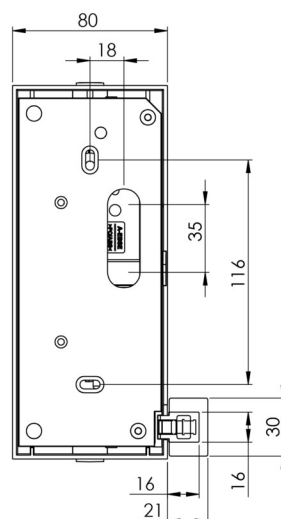

Ytelse DS	3,5 W
Ytelse BS	1,1 W
Omgivelsestemperatur DS	-20 °C - 40 °C
Omgivelsestemperatur BS	-20 °C - 40 °C
dybde	80 mm
Bredde	334 mm
Høyde	196 mm
Vekt	1.48
Vekt inkludert emballasje	1.84
Tverrsnitt for tilkobling	2.5 mm²
Koblingsinngang	Ja
Blokkering av nødlys	Nei
Batteritilkobling	Nei
Dimmefunksjon	Ja
Tolltariffnummer	94056180
EAN	4260581714727

Teknisk tegning

Tilbehørsliste

AM-X-APA -

lignende produkter