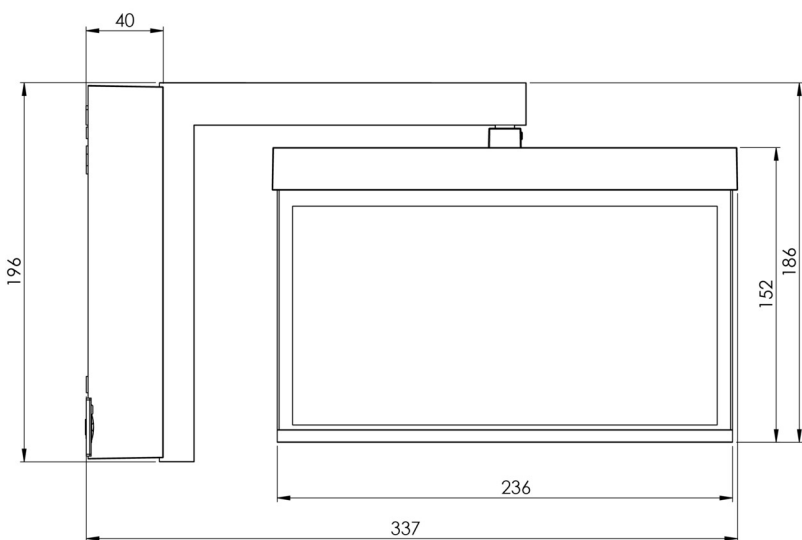

Ytelse DS	3,5 W
Ytelse BS	1,1 W
Omgivelsestemperatur DS	-20 °C - 40 °C
Omgivelsestemperatur BS	-20 °C - 40 °C
dybde	80 mm
Bredde	334 mm
Høyde	196 mm
Vekt	1.48
Vekt inkludert emballasje	1.84
Tverrsnitt for tilkobling	2.5 mm²
Koblingsinngang	Ja
Blokkering av nødlys	Nei
Batteritilkobling	Nei
Dimmefunksjon	Ja
Tolltariffnummer	94056180
EAN	4260581714727

Teknisk tegning

Tilbehørsliste

AM-X-APA -

lignende produkter