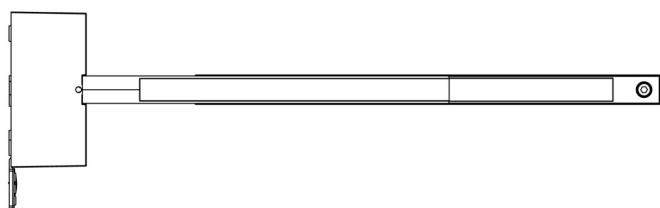

Ytelse DS	3,5 W
Ytelse BS	1,1 W
Omgivelsestemperatur DS	-20 °C - 40 °C
Omgivelsestemperatur BS	-20 °C - 40 °C
dybde	80 mm
Bredde	334 mm
Høyde	196 mm
Vekt	1.48
Vekt inkludert emballasje	1.84
Tverrsnitt for tilkobling	2.5 mm²
Koblingsinngang	Ja
Blokkering av nødlys	Nei
Batteritilkobling	Nei
Dimmefunksjon	Ja
Tolltariffnummer	94056180
EAN	4260581714727

Teknisk tegning

Tilbehørsliste

AM-X-APA -

lignende produkter