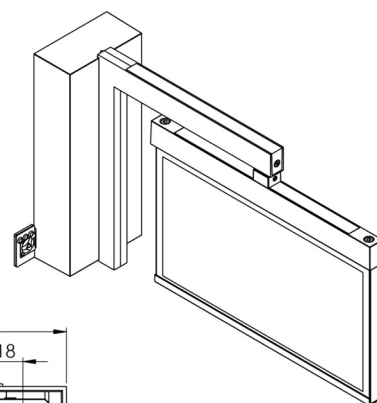

Ytelse DS	3,5 W
Ytelse BS	1,1 W
Omgivelsestemperatur DS	-20 °C - 40 °C
Omgivelsestemperatur BS	-20 °C - 40 °C
dybde	80 mm
Bredde	334 mm
Høyde	196 mm
Vekt	1.48
Vekt inkludert emballasje	1.84
Tverrsnitt for tilkobling	2.5 mm²
Koblingsinngang	Ja
Blokkering av nødlys	Nei
Batteritilkobling	Nei
Dimmefunksjon	Ja
Tolltariffnummer	94056180
EAN	4260581714727

Teknisk tegning

Tilbehørsliste

AM-X-APA -

lignende produkter