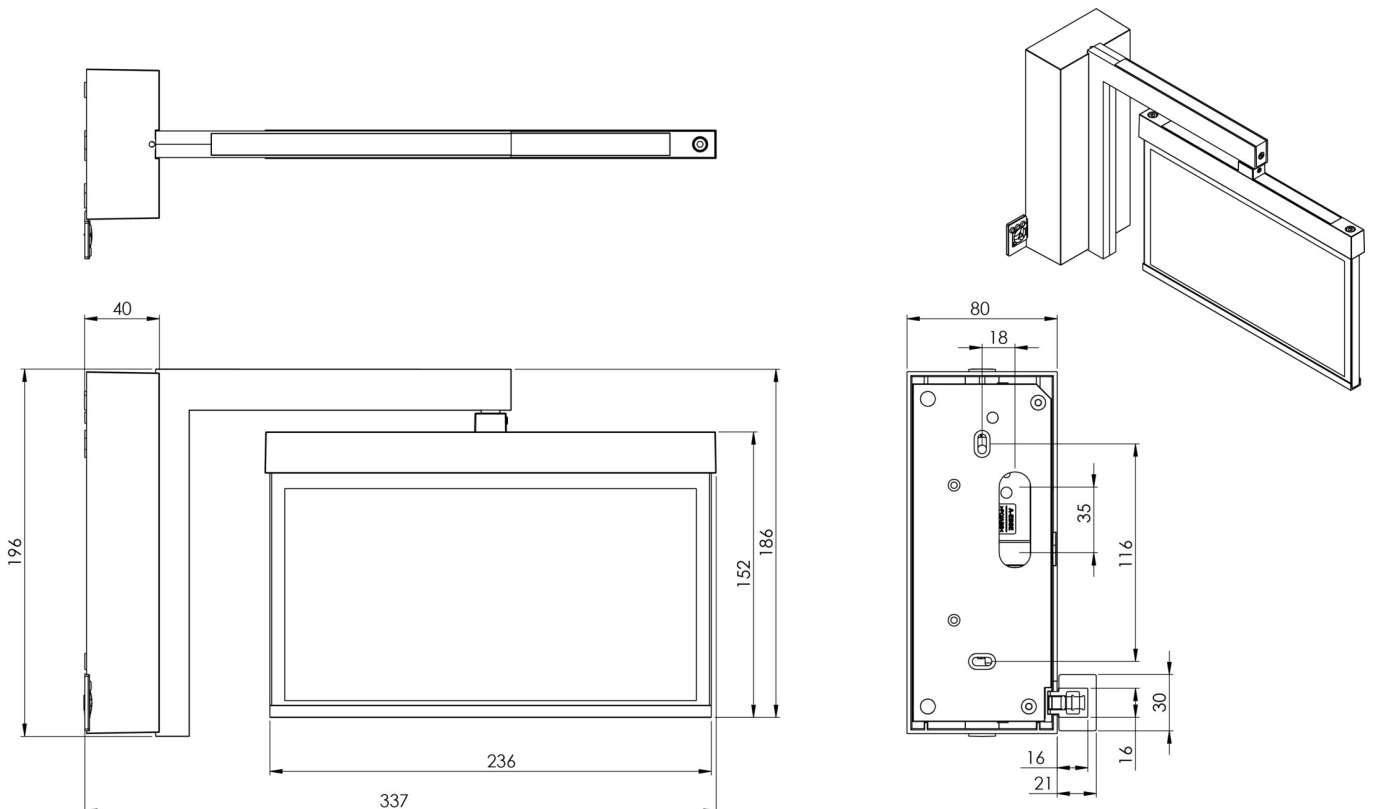

dybde	80 mm
Bredde	334 mm
Høyde	196 mm
Vekt	1.45
Vekt inkludert emballasje	1.81
Tverrsnitt for tilkobling	1.5 mm²
Koblingsinngang	Nei
Blokkering av nødlys	Nei
Batteritilkobling	Nei
Dimmefunksjon	Nei
Tolltariffnummer	94056180
EAN	4260581714680

TEKNISK TEGNING