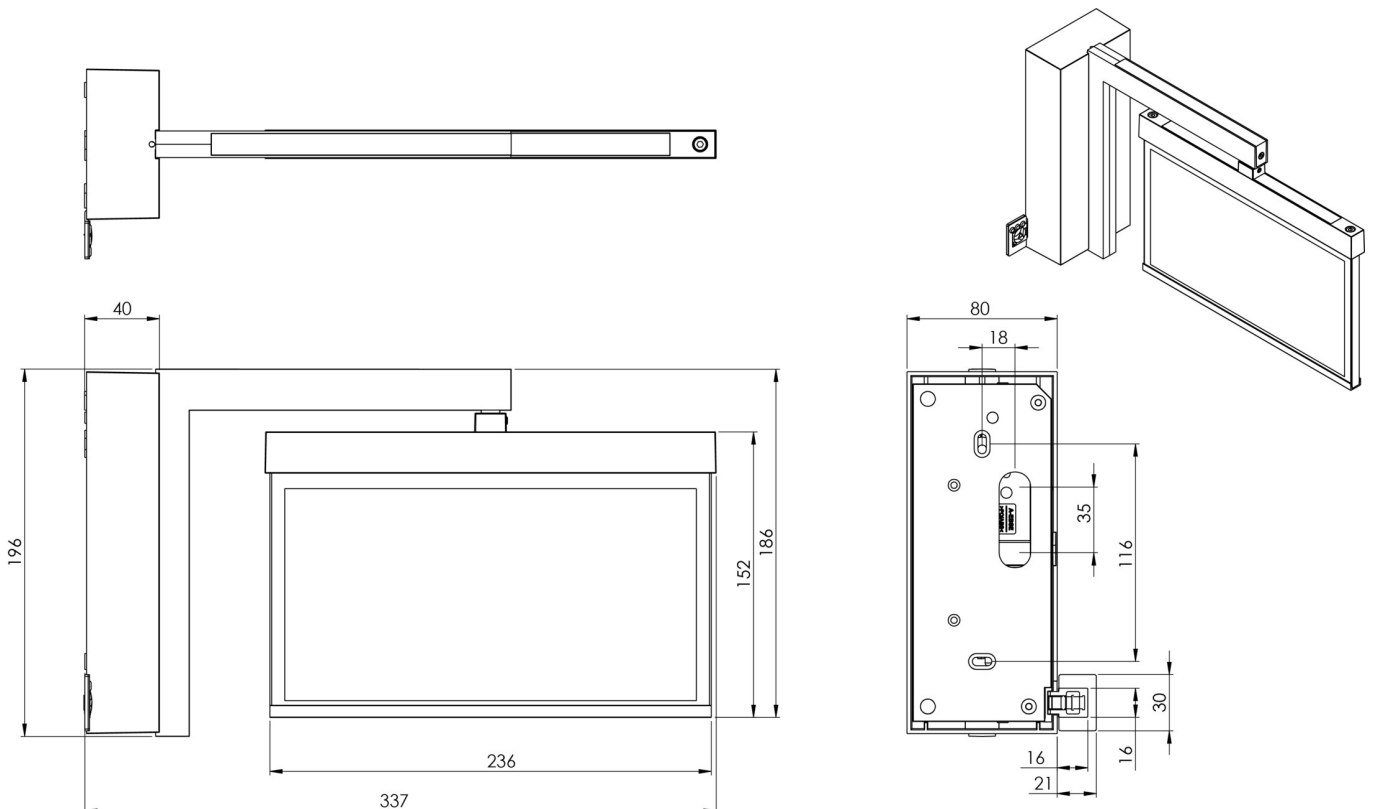

dybde	80 mm
Bredde	334 mm
Høyde	196 mm
Vekt	1.45
Vekt inkludert emballasje	1.81
Tverrsnitt for tilkobling	1.5 mm²
Koblingsinngang	Nei
Blokkering av nødlys	Nei
Batteritilkobling	Nei
Dimmefunksjon	Nei
Tolltariffnummer	94056180
EAN	4260581714703

TEKNISK TEGNING