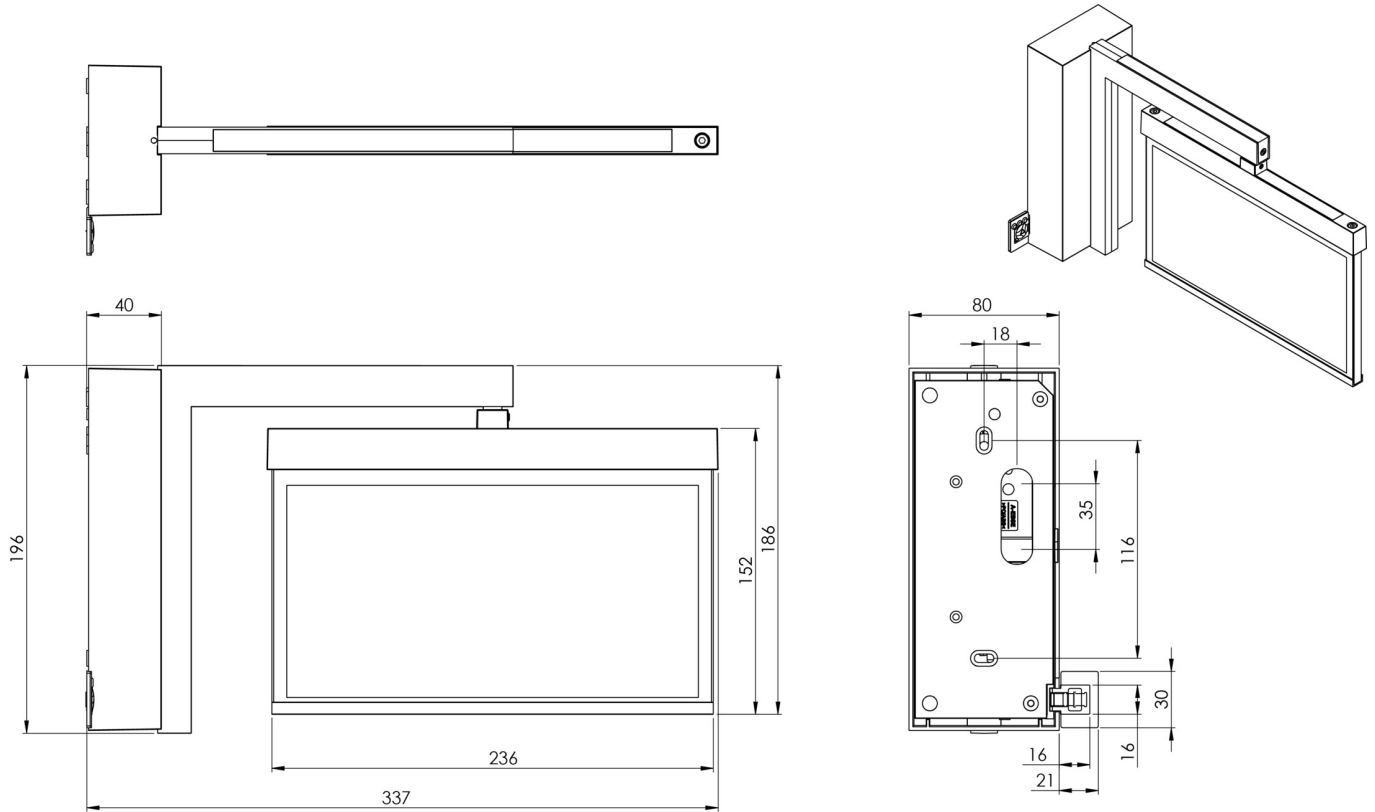

DESSIN TECHNIQUE

LISTE DES ACCESSOIRES

AM-X-APA -

Au: 23.08.2024 - Sous réserve de modifications techniques et d'erreurs.