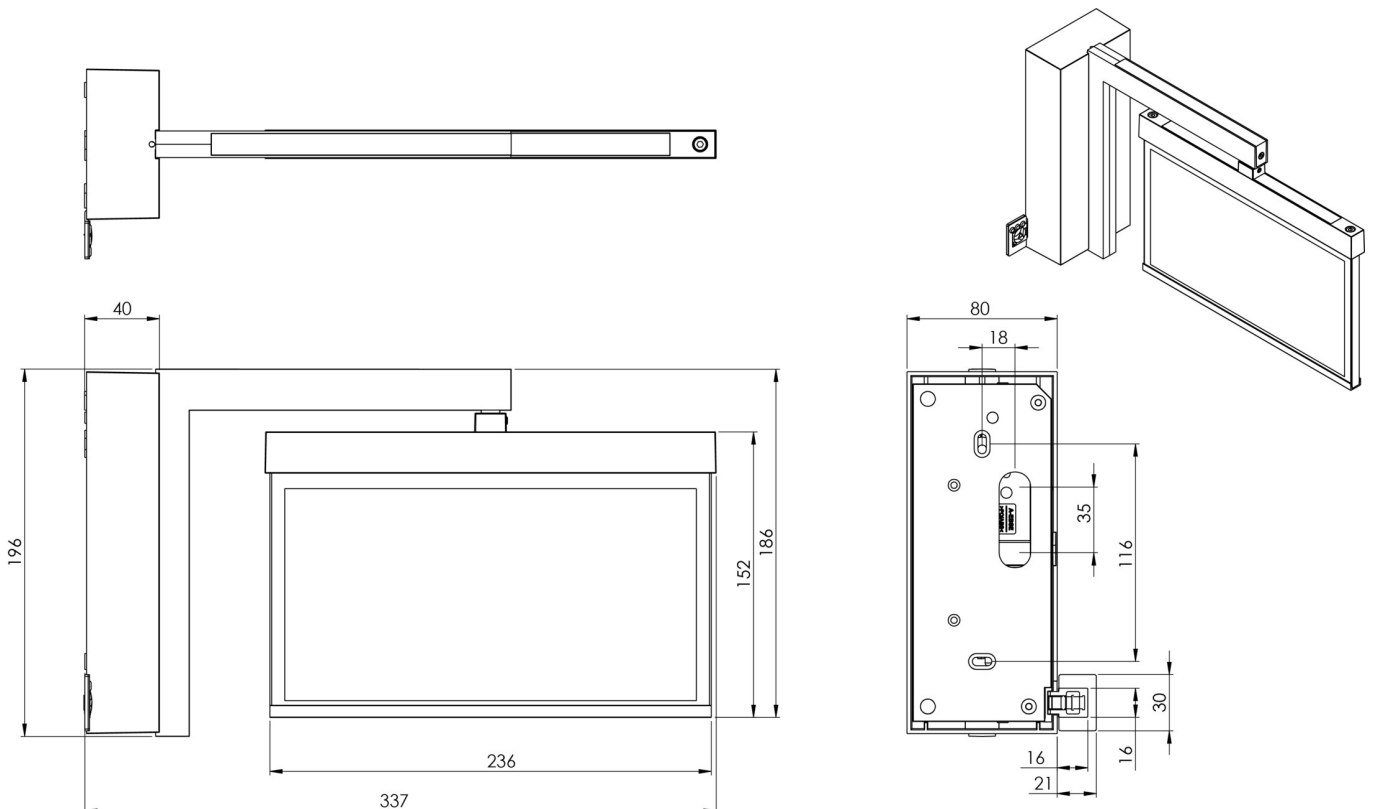

dybde	80 mm
Bredde	334 mm
Høyde	196 mm
Vekt	1.45
Vekt inkludert emballasje	1.81
Tverrsnitt for tilkobling	1.5 mm²
Koblingsinngang	Nei
Blokkering av nødlys	Nei
Batteritilkobling	Nei
Dimmefunksjon	Nei
Tolltariffnummer	94056180
EAN	4260581714697

TEKNISK TEGNING