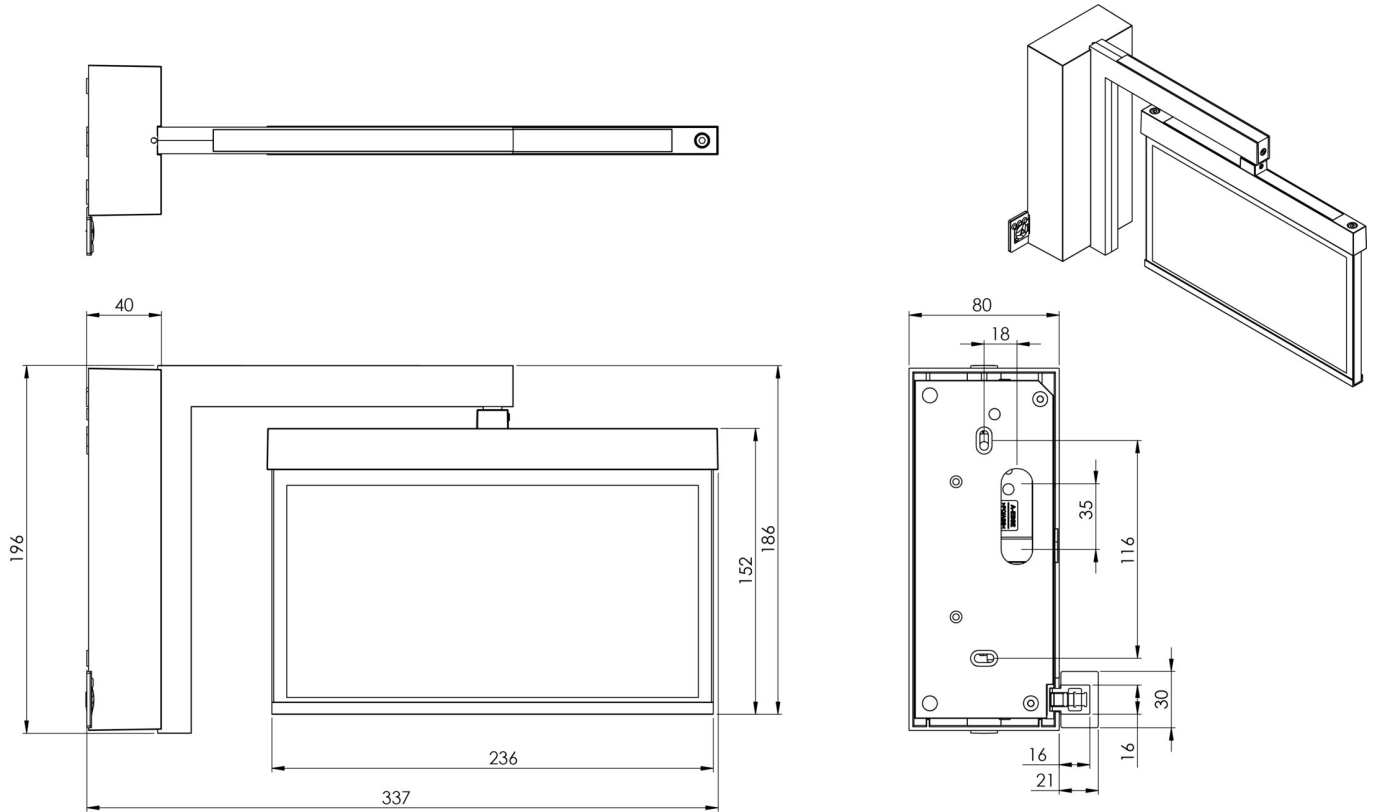

TEKNISK TEGNING

TILBEHØRSLISTE

AM-X-APA - AM/AX utenpåliggende adapter

LIGNENDE PRODUKTER

Varenr.	Bilde	overvåkning	omsorg	Farge	investering	Automatisk inspeksjonsbok	Vedlikehold-sinnsats	fjernvedlikehold	maks. lys	Individuell lys-overvåking
AMWA008SC-AZ		Selvkontroll (SC)	Ett batteri	RAL 7016	€	nei	høy	nei	ubegrenset	seg selv
AMWA008SC-E		Selvkontroll (SC)	Ett batteri	Edelstahl	€	nei	høy	nei	ubegrenset	seg selv

Fra: 05.03.2025 - Det tas forbehold om tekniske endringer og feil.