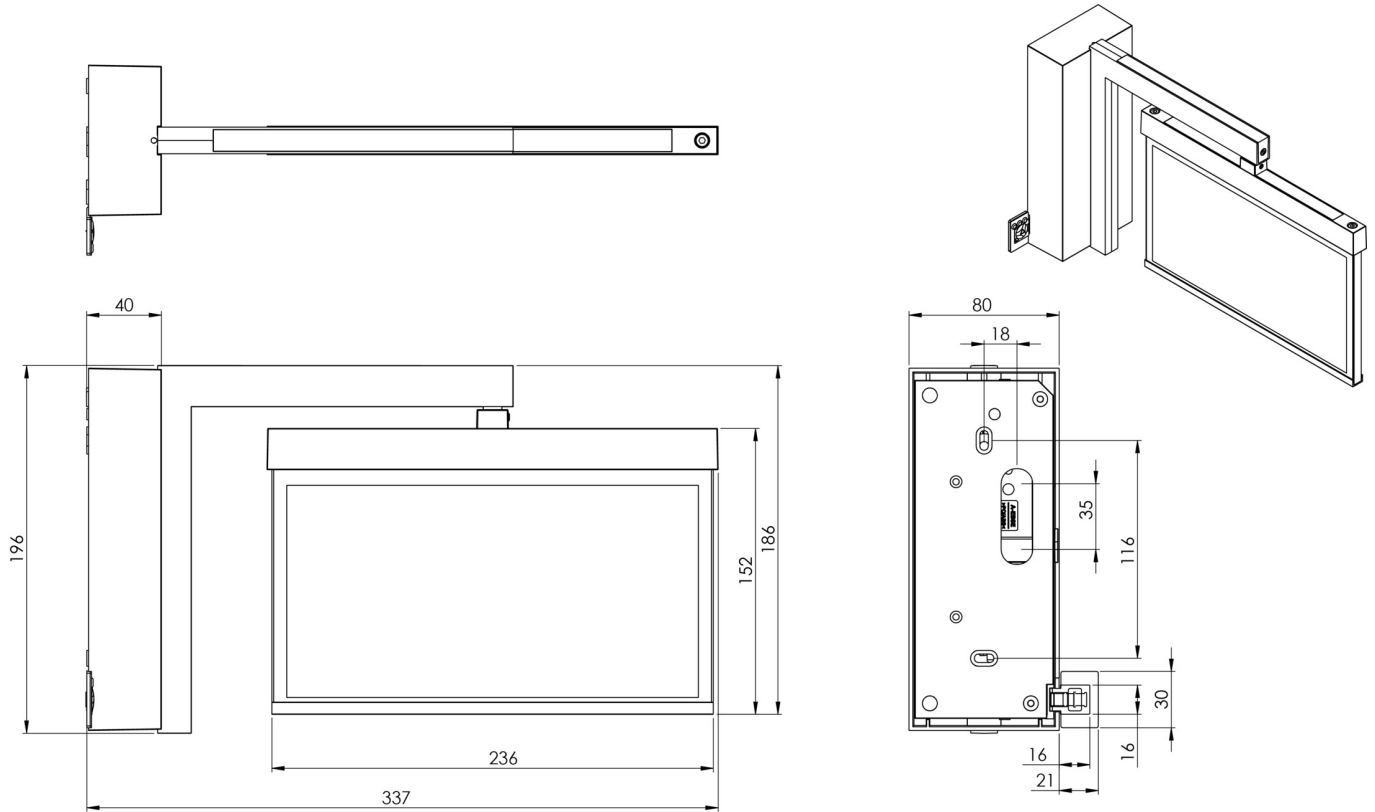

DESSIN TECHNIQUE

Liste des accessoires

AM-X-APA - Adaptateur en saillie AM/AX

Produits connexes

Numéro d'article.	Image	Surveillance	Alimentation	Couleur	Investissement	Carnet d'inspection automatique	Effort d'entretien	Télémaintenance	max. luminaires	Surveillance individuelle
AMWA008SC-AZ		SelfControl (SC)	Batterie individuelle	RAL 7016	€	non	élevé	non	illimité	même
AMWA008SC-E		SelfControl (SC)	Batterie individuelle	Edelstahl	€	non	élevé	non	illimité	même

Au: 05.03.2025 - Sous réserve de modifications techniques et d'erreurs.