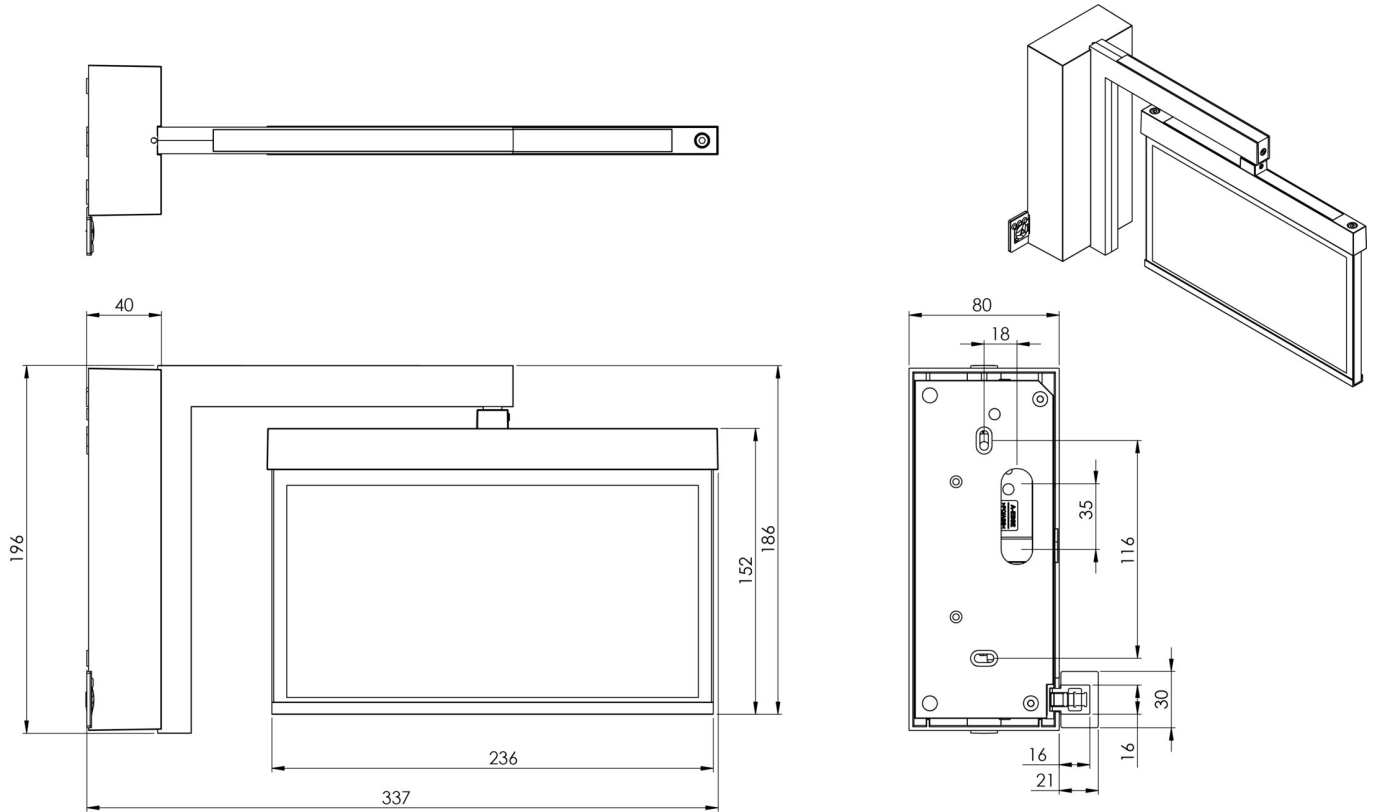

TEKNISK TEGNING

TILBEHØRSLISTE

AM-X-APA - AM/AX utenpåliggende adapter

LIGNENDE PRODUKTER

Varenr.	Bilde	overvåkning	omsorg	Farge	investering	Automatisk inspeksjonsbok	Vedlikehold-sinnsats	fjernvedlikehold	maks. lys	Individuell lys-overvåking
AMWA003SC-AZ		Selvkontroll (SC)	Ett batteri	RAL 7016	€	nei	høy	nei	ubegrenset	seg selv
AMWA003SC-E		Selvkontroll (SC)	Ett batteri	Edelstahl	€	nei	høy	nei	ubegrenset	seg selv

Fra: 05.03.2025 - Det tas forbehold om tekniske endringer og feil.