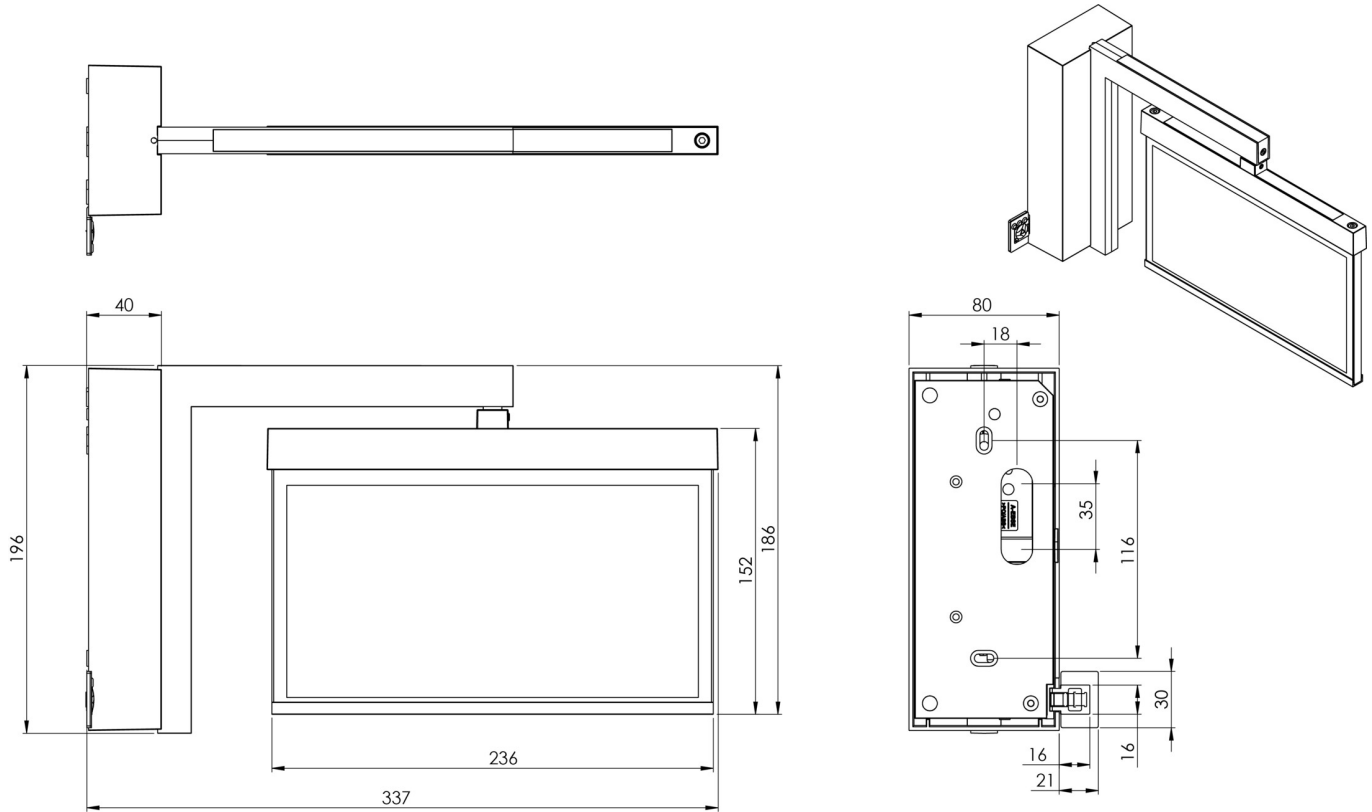

**Art.-Nr: AMWA003SC**  
**Luminaire à pictogramme Batterie autonome**  
**Structure du mur Drapeau, SelfControl (SC), 3 h, 22 m, IP40,**  
**Zinc moulé sous pression, blanc**

Luminaire moderne à pictogramme de secours en zinc moulé sous pression pour montage mural en saillie. La signalisation des issues de secours et des voies d'évacuation s'effectue en angle droit par rapport au mur grâce au support mural, au choix sur une face ou sur les deux faces.

## DONNÉES TECHNIQUES

Type de luminaire	Luminaire à pictogramme
Type d'installation	Structure du mur Drapeau
Distance de reconnaissance	22 m
Pictogramme	Set
Ampoules	LED
Matériel du boîtier	Zinc moulé sous pression
Couleur du boîtier	blanc
Type de protection (IP)	IP40
Résistance aux impacts (IK)	≥ 3
Certification	WEEE, CE
Classe de protection	2
Alimentation	Batterie autonome
Surveillance	SelfControl (SC)
Temps d'autonomie	3 h
Batterie	NIMH 4,8 V/

Mode de fonctionnement	Mode veille / mode continu
Tension d'entréeAC	230 V
Fréquence d'entrée	50 / 60 Hz
Puissance max.	4,7 W
Puissance DS	4,7 W
Puissance BS	1,95 W
Température ambiante DS	-5 °C à 40 °C
Température ambiante BS	-5 °C à 40 °C
Profondeur	80 mm
Largeur	334 mm
Hauteur	196 mm
Poids	1.6
Poids, emballage inclus	1.96
Section de raccordement	2.5 mm <sup>2</sup>
Entrée de commutation	Oui
Blocage de l'éclairage de secours	Oui
Connexion de la batterie	Fiche
Fonction de variation	Oui
Numéro du tarif douanier	94056180
EAN	4260581714628

## DESSIN TECHNIQUE