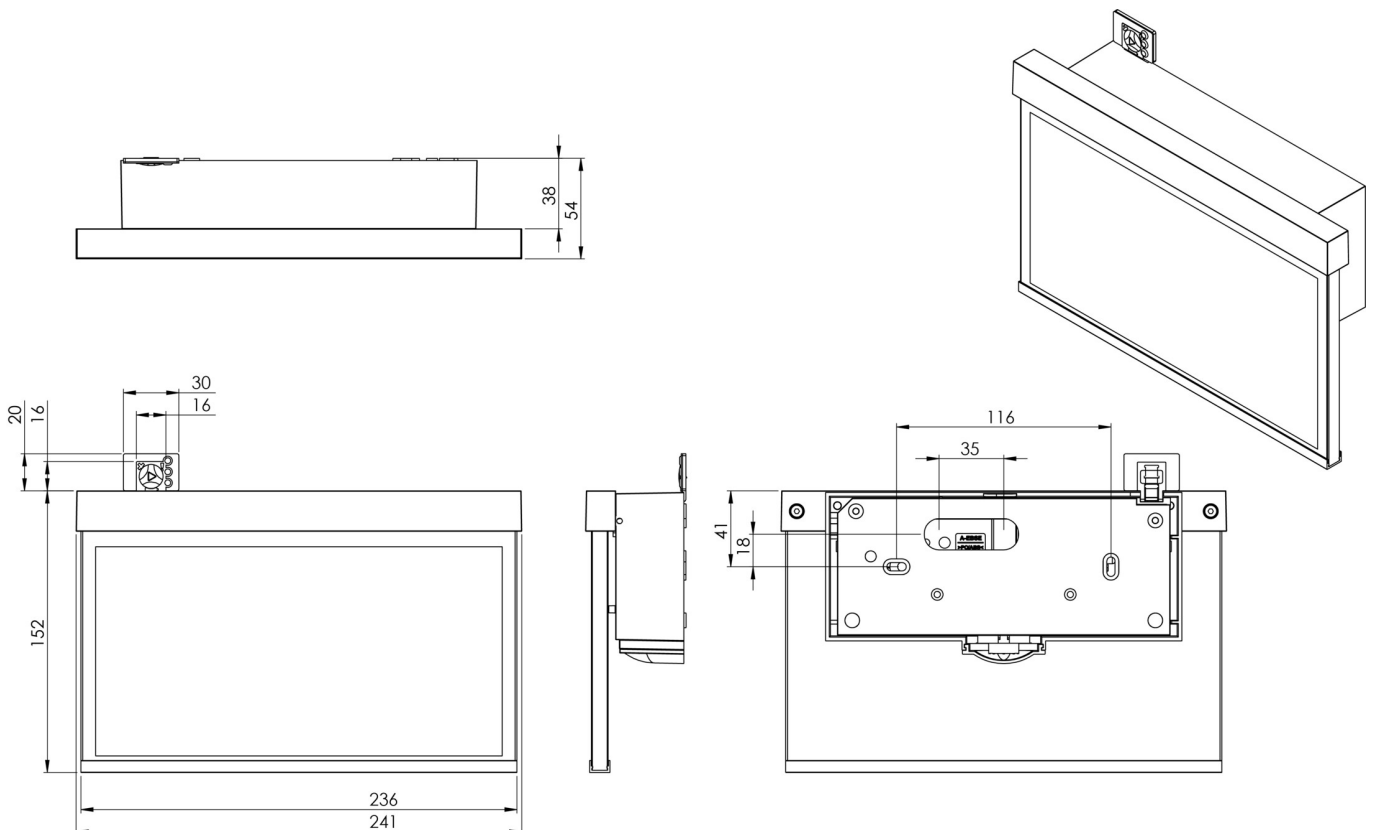

Høyde	151 mm
Vekt	1.18
Vekt inkludert emballasje	1.54
Tverrsnitt for tilkobling	2.5 mm²
Koblingsinngang	Nei
Blokkering av nødlys	Nei
Batteritilkobling	Nei
Lysstrømnettverk	165 lm
Lysstrøm nødsituasjon	165 lm
Tolltariffnummer	94056180
EAN	4260682156518

TEKNISK TEGNING