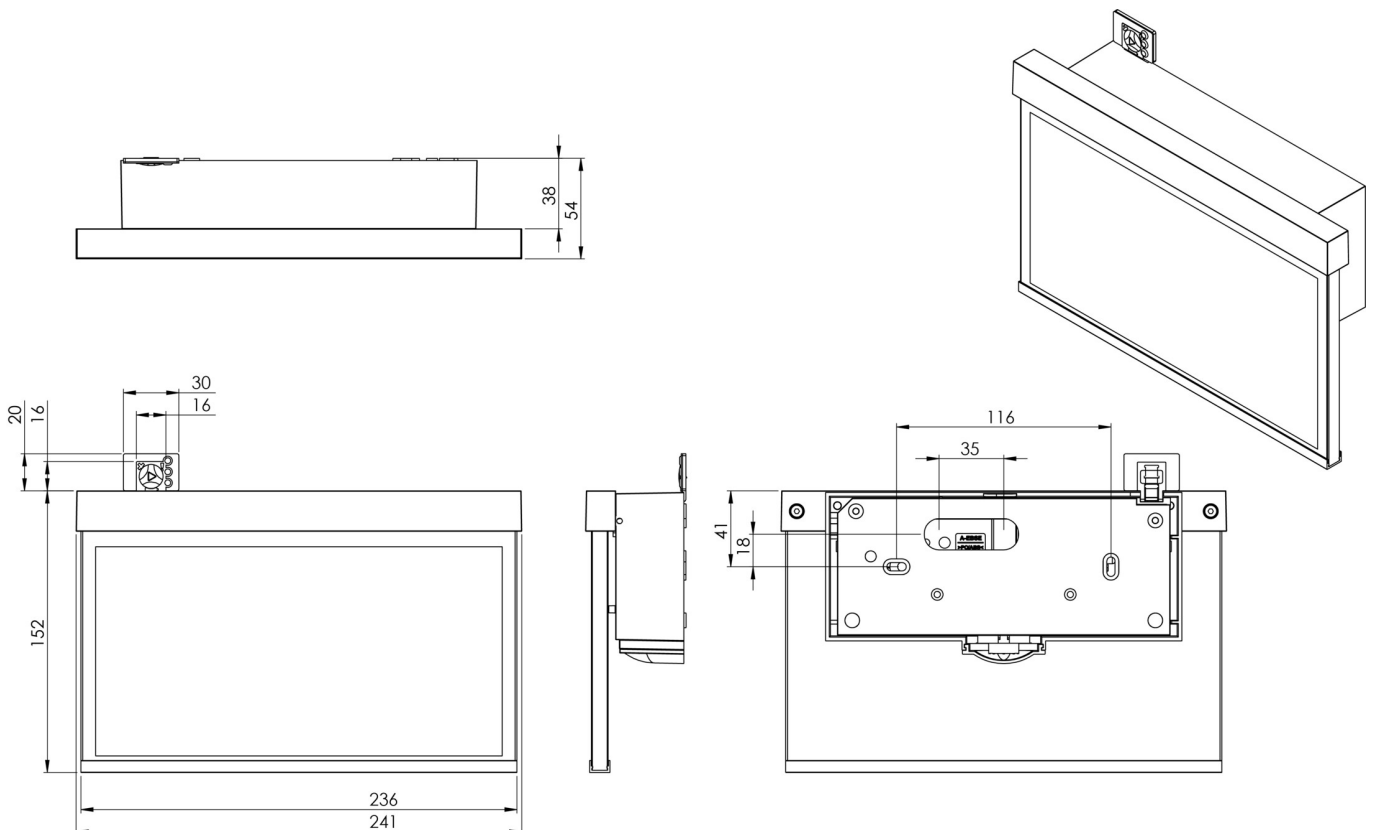

Høyde	151 mm
Vekt	1.18
Vekt inkludert emballasje	1.54
Tverrsnitt for tilkobling	2.5 mm²
Koblingsinngang	Nei
Blokkering av nødlys	Nei
Batteritilkobling	Nei
Lysstrømnettverk	165 lm
Lysstrøm nødsituasjon	165 lm
Tolltariffnummer	94056180
EAN	4260682156532

TEKNISK TEGNING