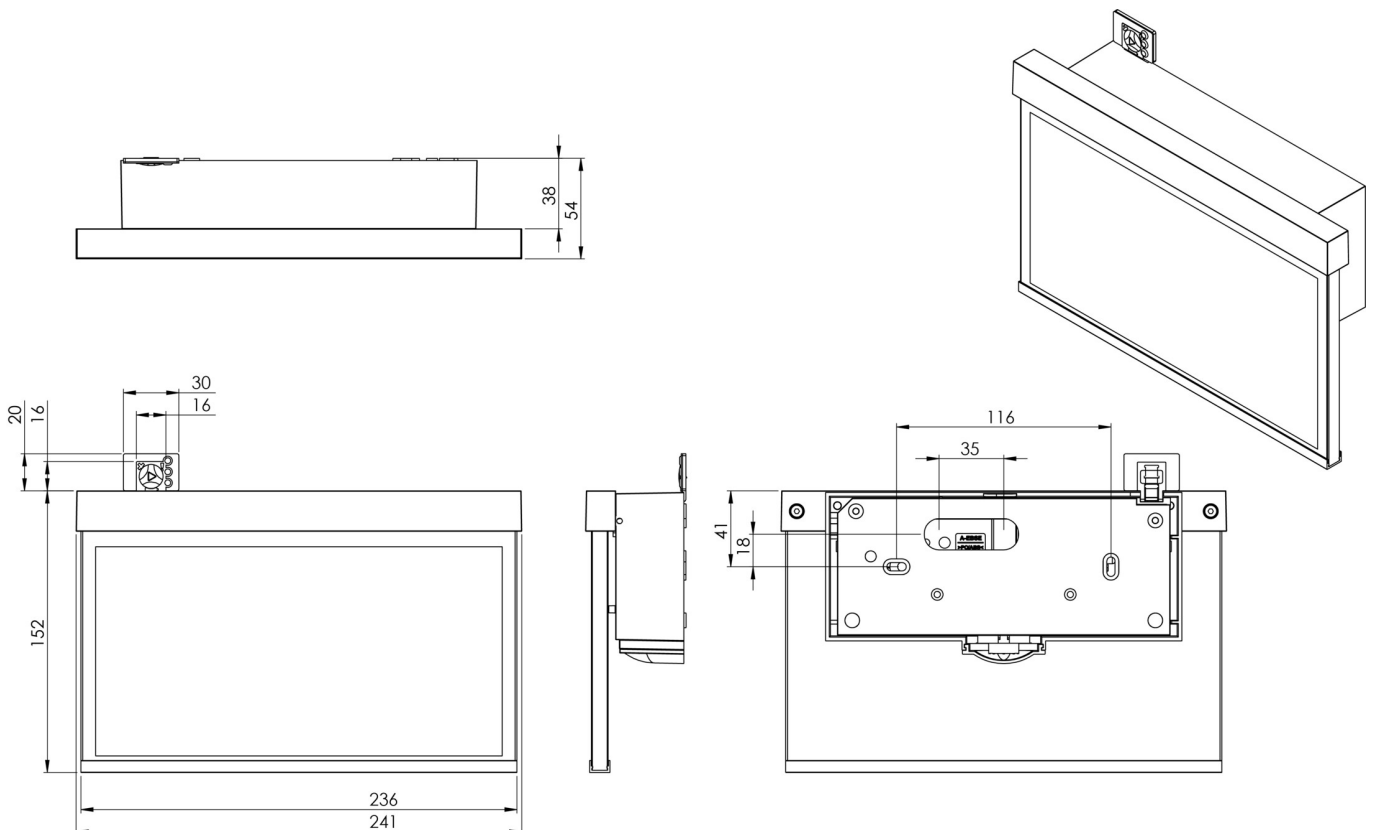

Høyde	151 mm
Vekt	1.18
Vekt inkludert emballasje	1.54
Tverrsnitt for tilkobling	2.5 mm²
Koblingsinngang	Nei
Blokkering av nødlys	Nei
Batteritilkobling	Nei
Lysstrømnettverk	165 lm
Lysstrøm nødsituasjon	165 lm
Tolltariffnummer	94056180
EAN	4260682156525

TEKNISK TEGNING