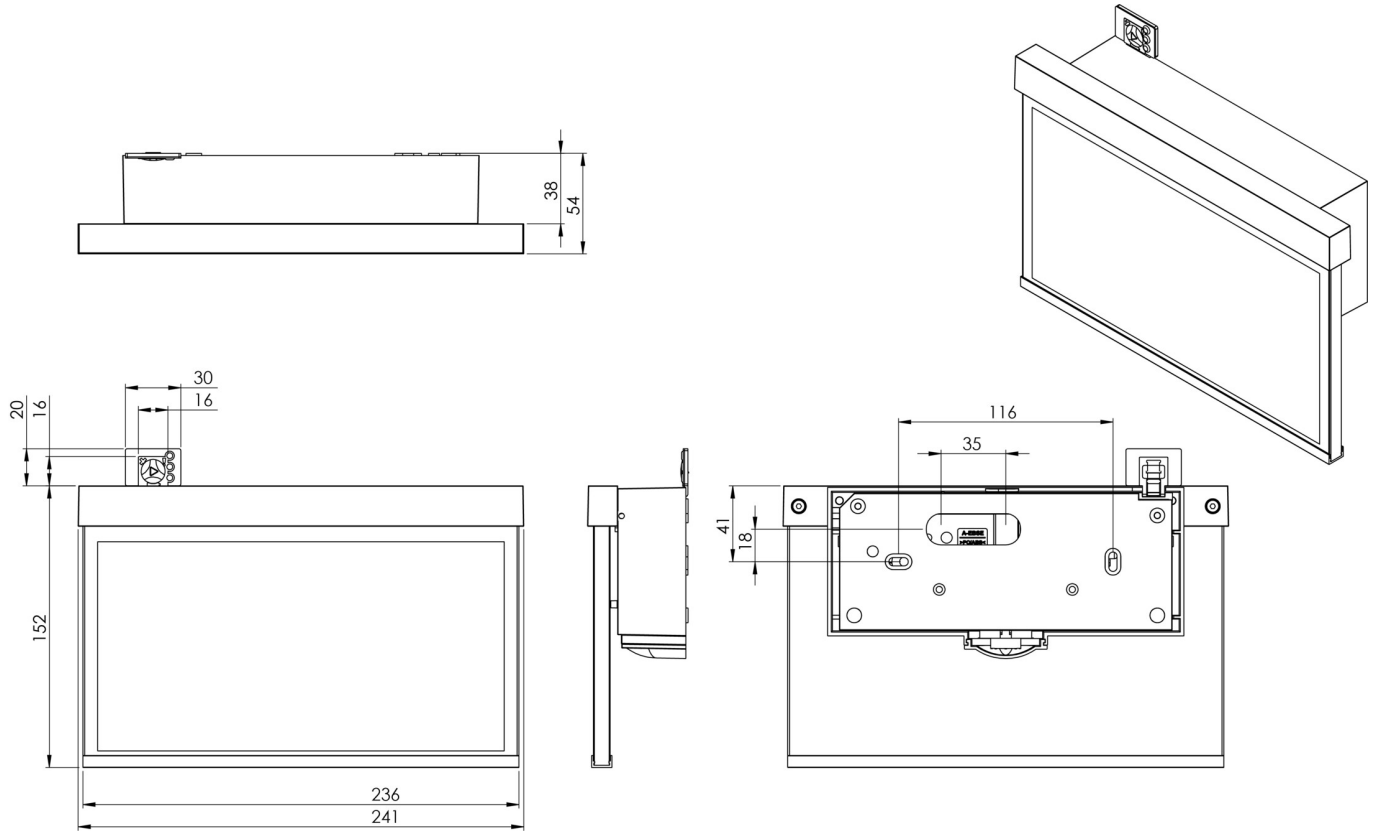

DESSIN TECHNIQUE

Liste des accessoires

BALLPLX-AM -

AM-X-APA -