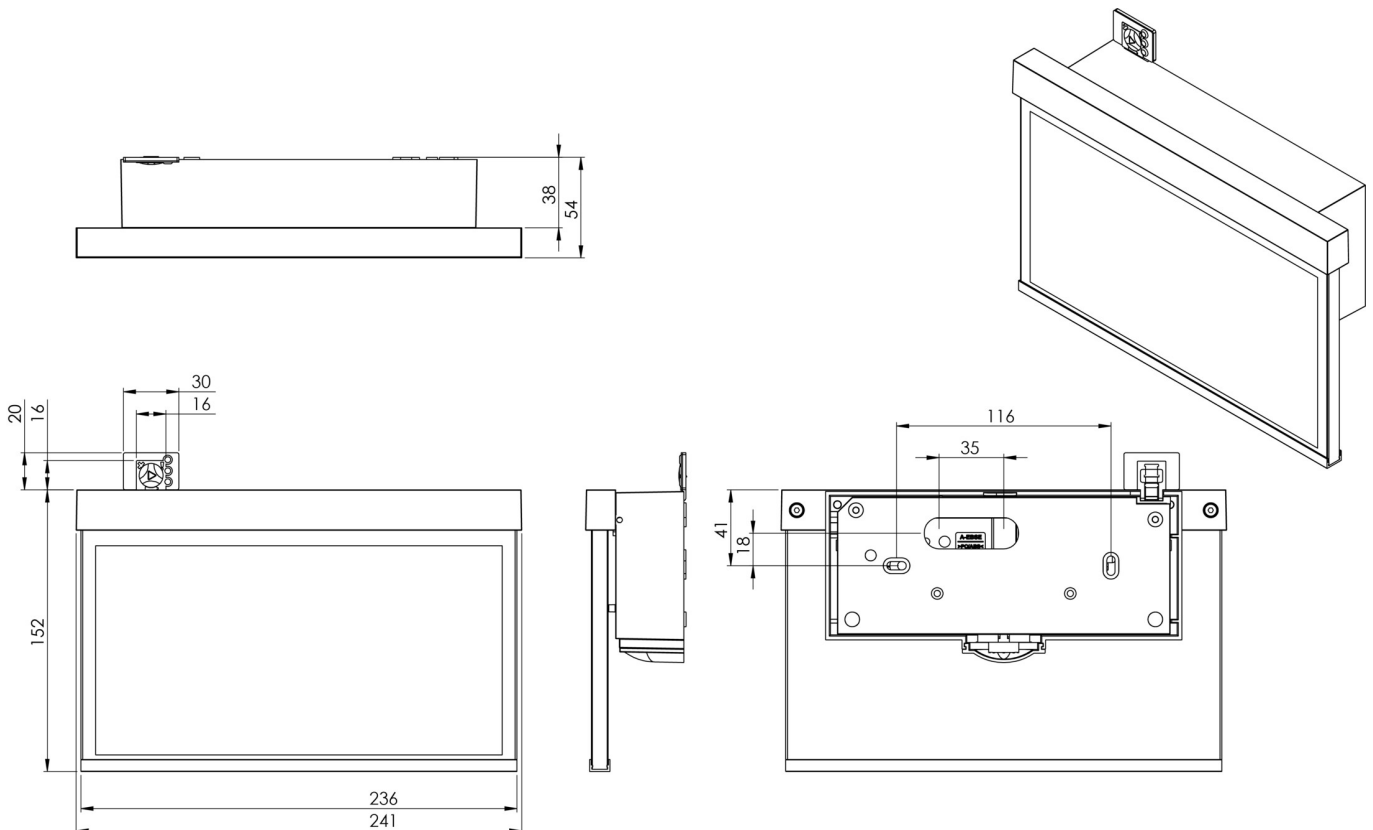

Höhe	151 mm
Gewicht	1.18
Gewicht inkl. Verpackung	1.54
Anschlussquerschnitt	2.5 mm²
Schalteingang	Nein
Notlichtblockierung	Nein
Batterieanschluss	Nein
Lichtstrom Netz	165 lm
Lichtstrom Not	165 lm
Zolltarifnummer	94056180
Ursprungsland	DEUTSCHLAND
EAN	4260682156525

TECHNISCHE ZEICHNUNG