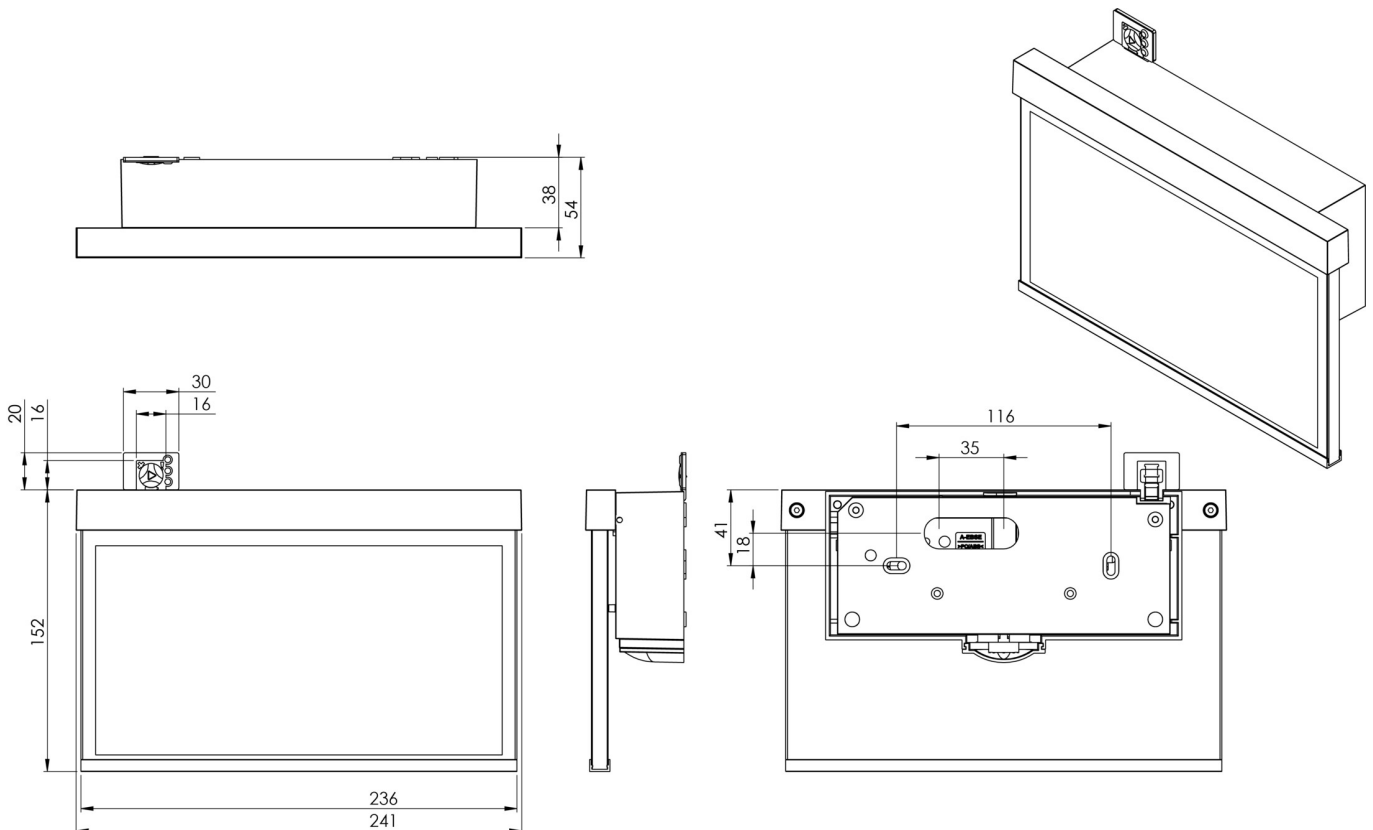

dybde	50 mm
Bredde	236 mm
Høyde	151 mm
Vekt	1.4
Vekt inkludert emballasje	1.76
Tverrsnitt for tilkobling	2.5 mm²
Koblingsinngang	Ja
Blokkering av nødlys	Ja
Batteritilkobling	Støpsel
Dimmefunksjon	Ja
Tolltariffnummer	94056180
EAN	4260682149381

TEKNISK TEGNING