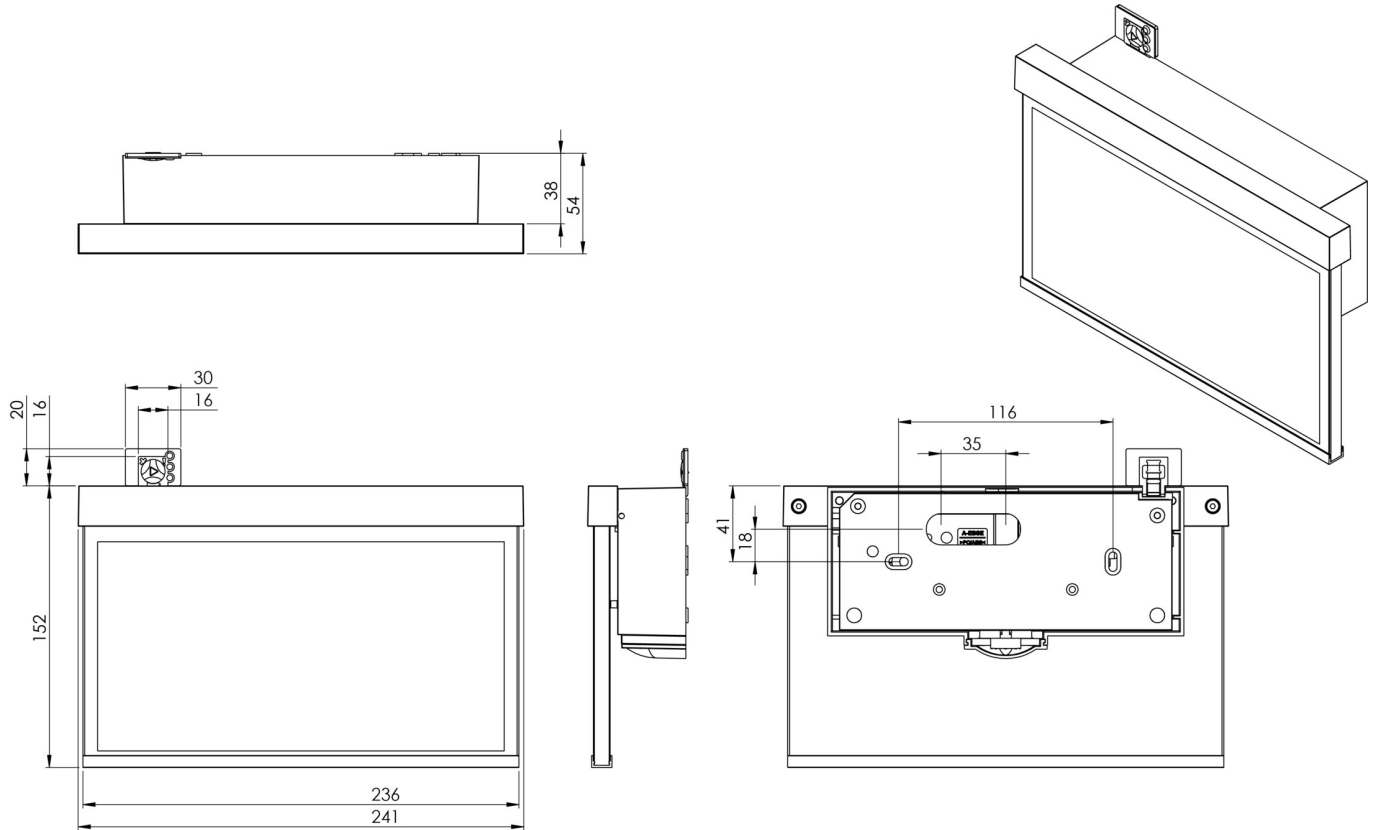

DESSIN TECHNIQUE

LISTE DES ACCESSOIRES

BALLPLX-AM -

AM-X-APA -

LFP3212.K-SET-2AKKU - CS_VALUE_BatteryTechnology. Batterie

PRODUITS CONNEXES

Numéro d'article.	Image	Surveillance	Alimentation	Couleur	Investissement	Carnet d'inspection automatique	Effort d'entretien	Télémaintenance	max. luminaires	Surveillance individuelle
AMW408WL-E		Professionnel sans fil (WL)	Batterie individuelle	Edelstahl	€€	Oui	faible	Oui	1.000 par système	central

Au: 23.08.2024 - Sous réserve de modifications techniques et d'erreurs.