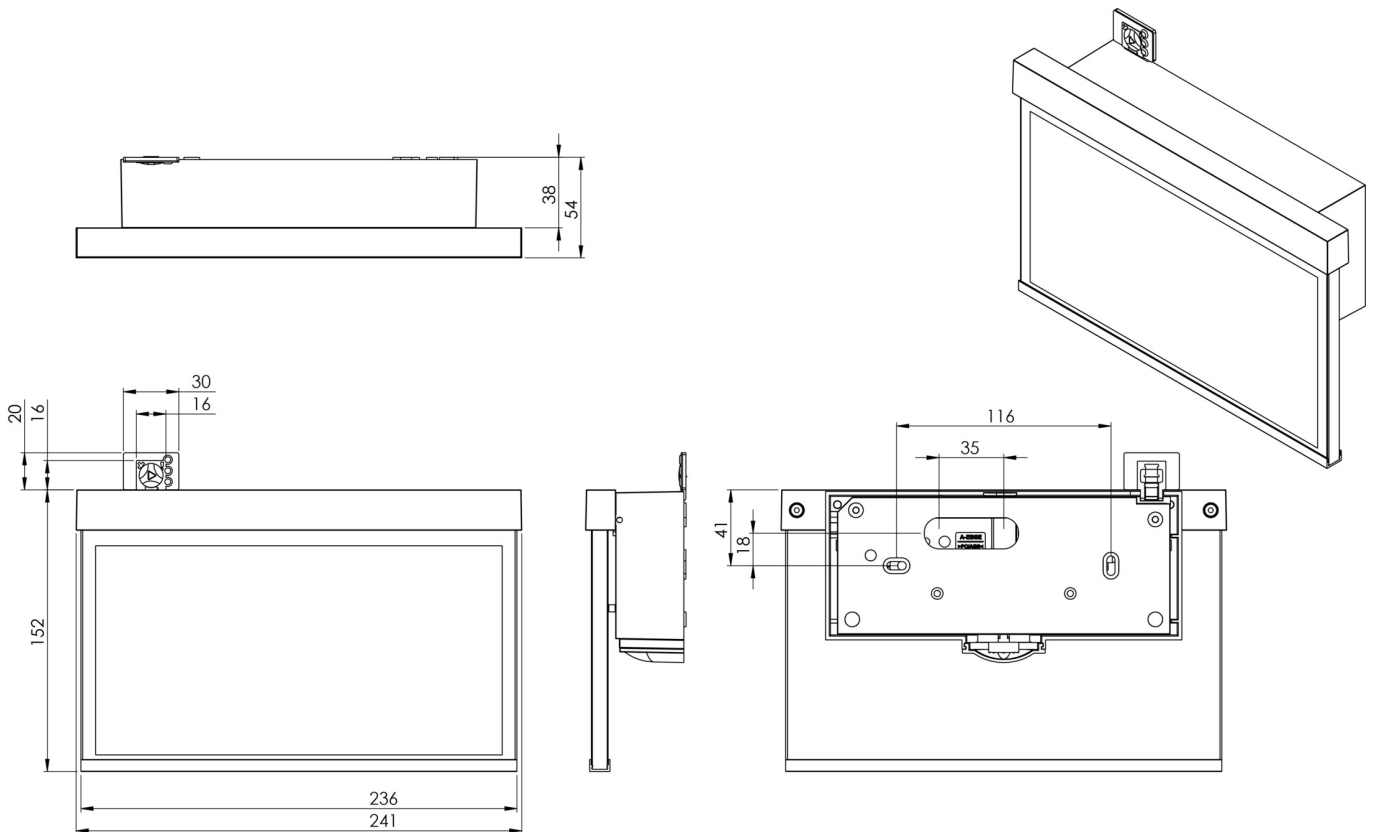

dybde	50 mm
Bredde	236 mm
Høyde	151 mm
Vekt	1.4
Vekt inkludert emballasje	1.76
Tverrsnitt for tilkobling	2.5 mm²
Koblingsinngang	Ja
Blokkering av nødlys	Ja
Batteritilkobling	Støpsel
Dimmefunksjon	Ja
Tolltariffnummer	94056180
EAN	4260682154774

TEKNISK TEGNING